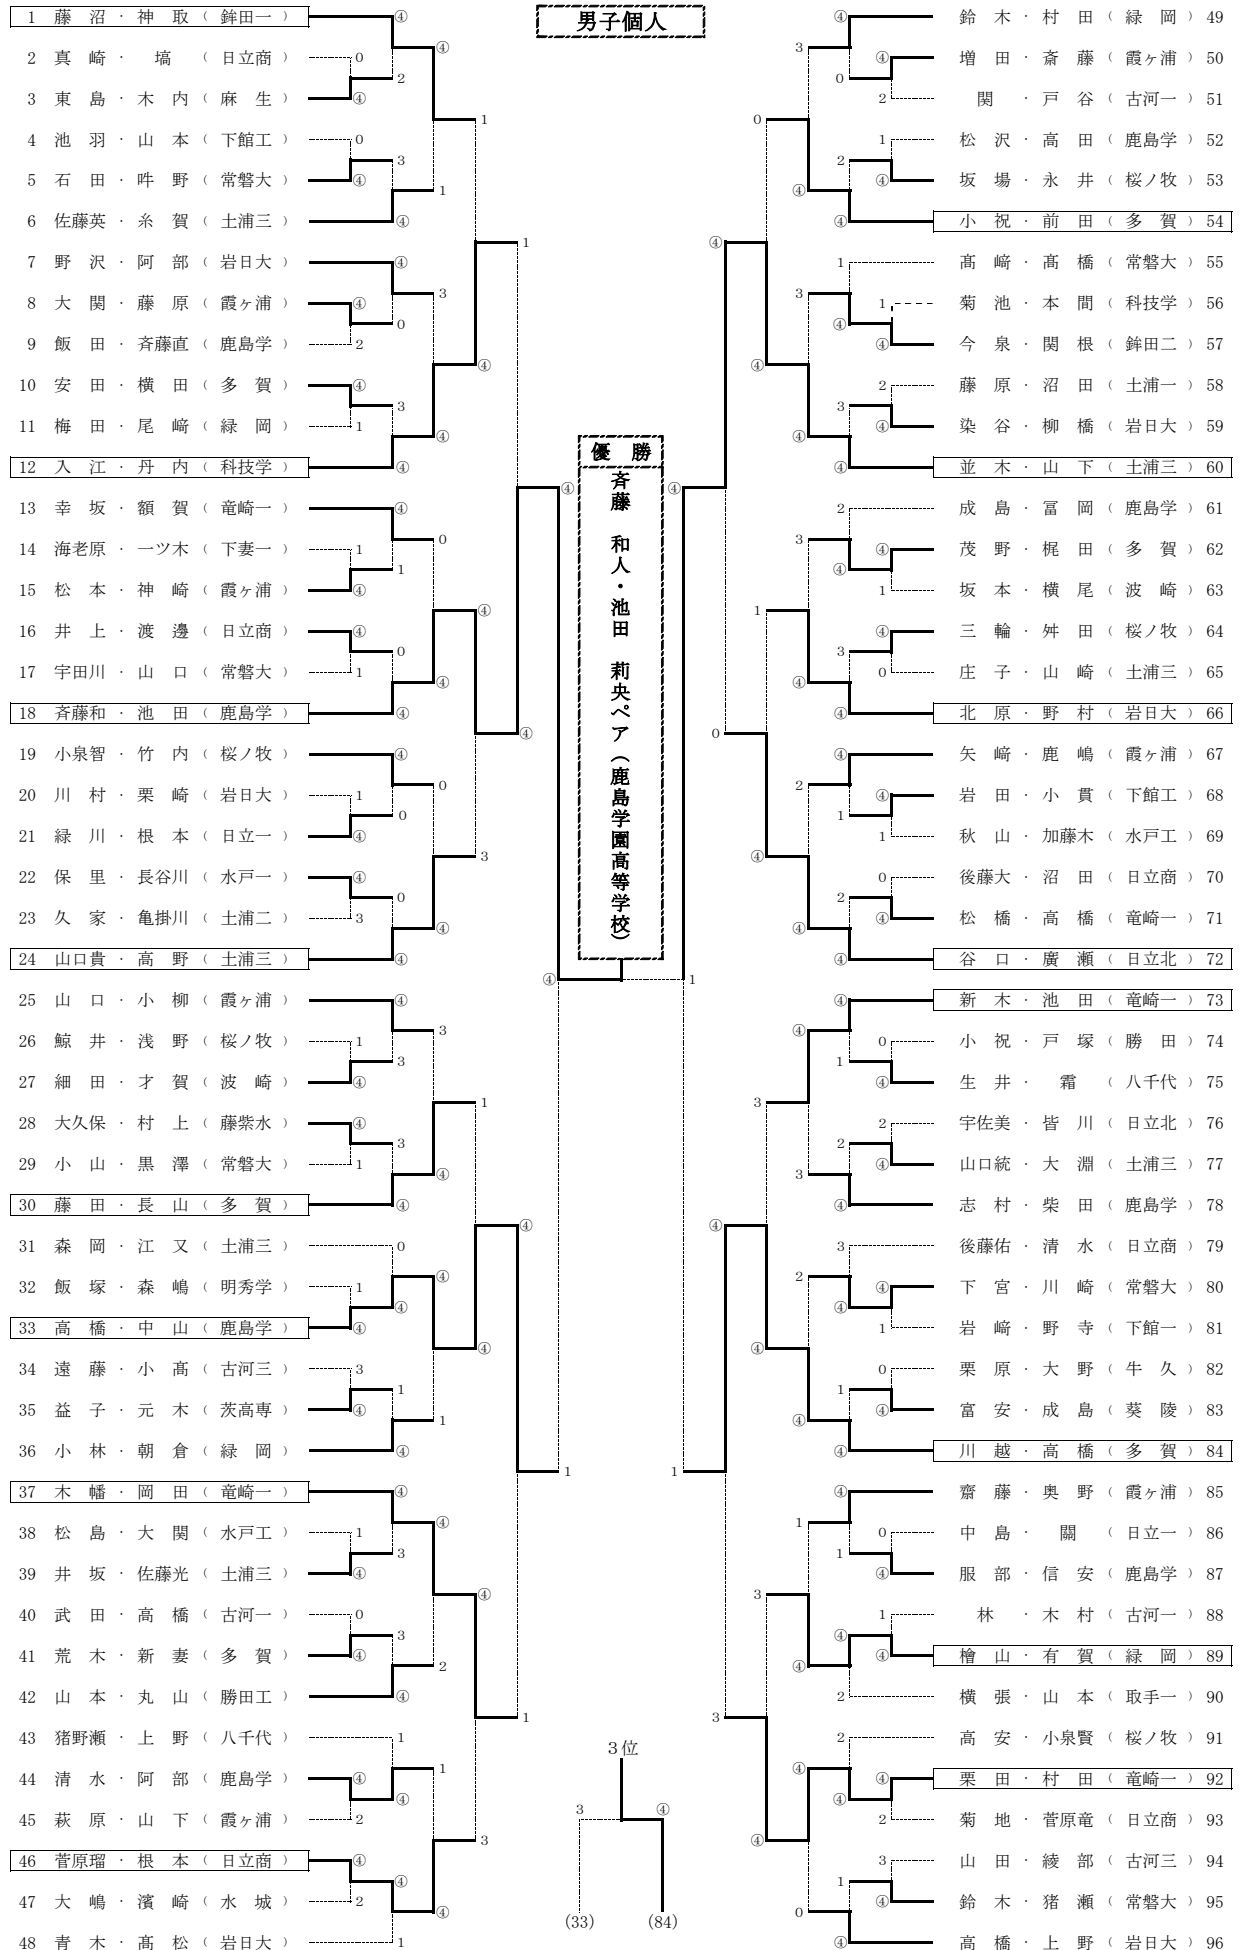

平成28年度 茨城県高等学校ソフトテニス春季大会兼関東高等学校ソフトテニス大会茨城県予選会

平成28年5月1日(日)  
水戸市総合運動公園テニスコート

平成28年度 茨城県高等学校ソフトテニス春季大会兼関東高等学校ソフトテニス大会茨城県予選会

平成28年4月30日(土)  
水戸市総合運動公園テニスコート

上位16ペアが茨城県代表です

男子団体

**女子団体**