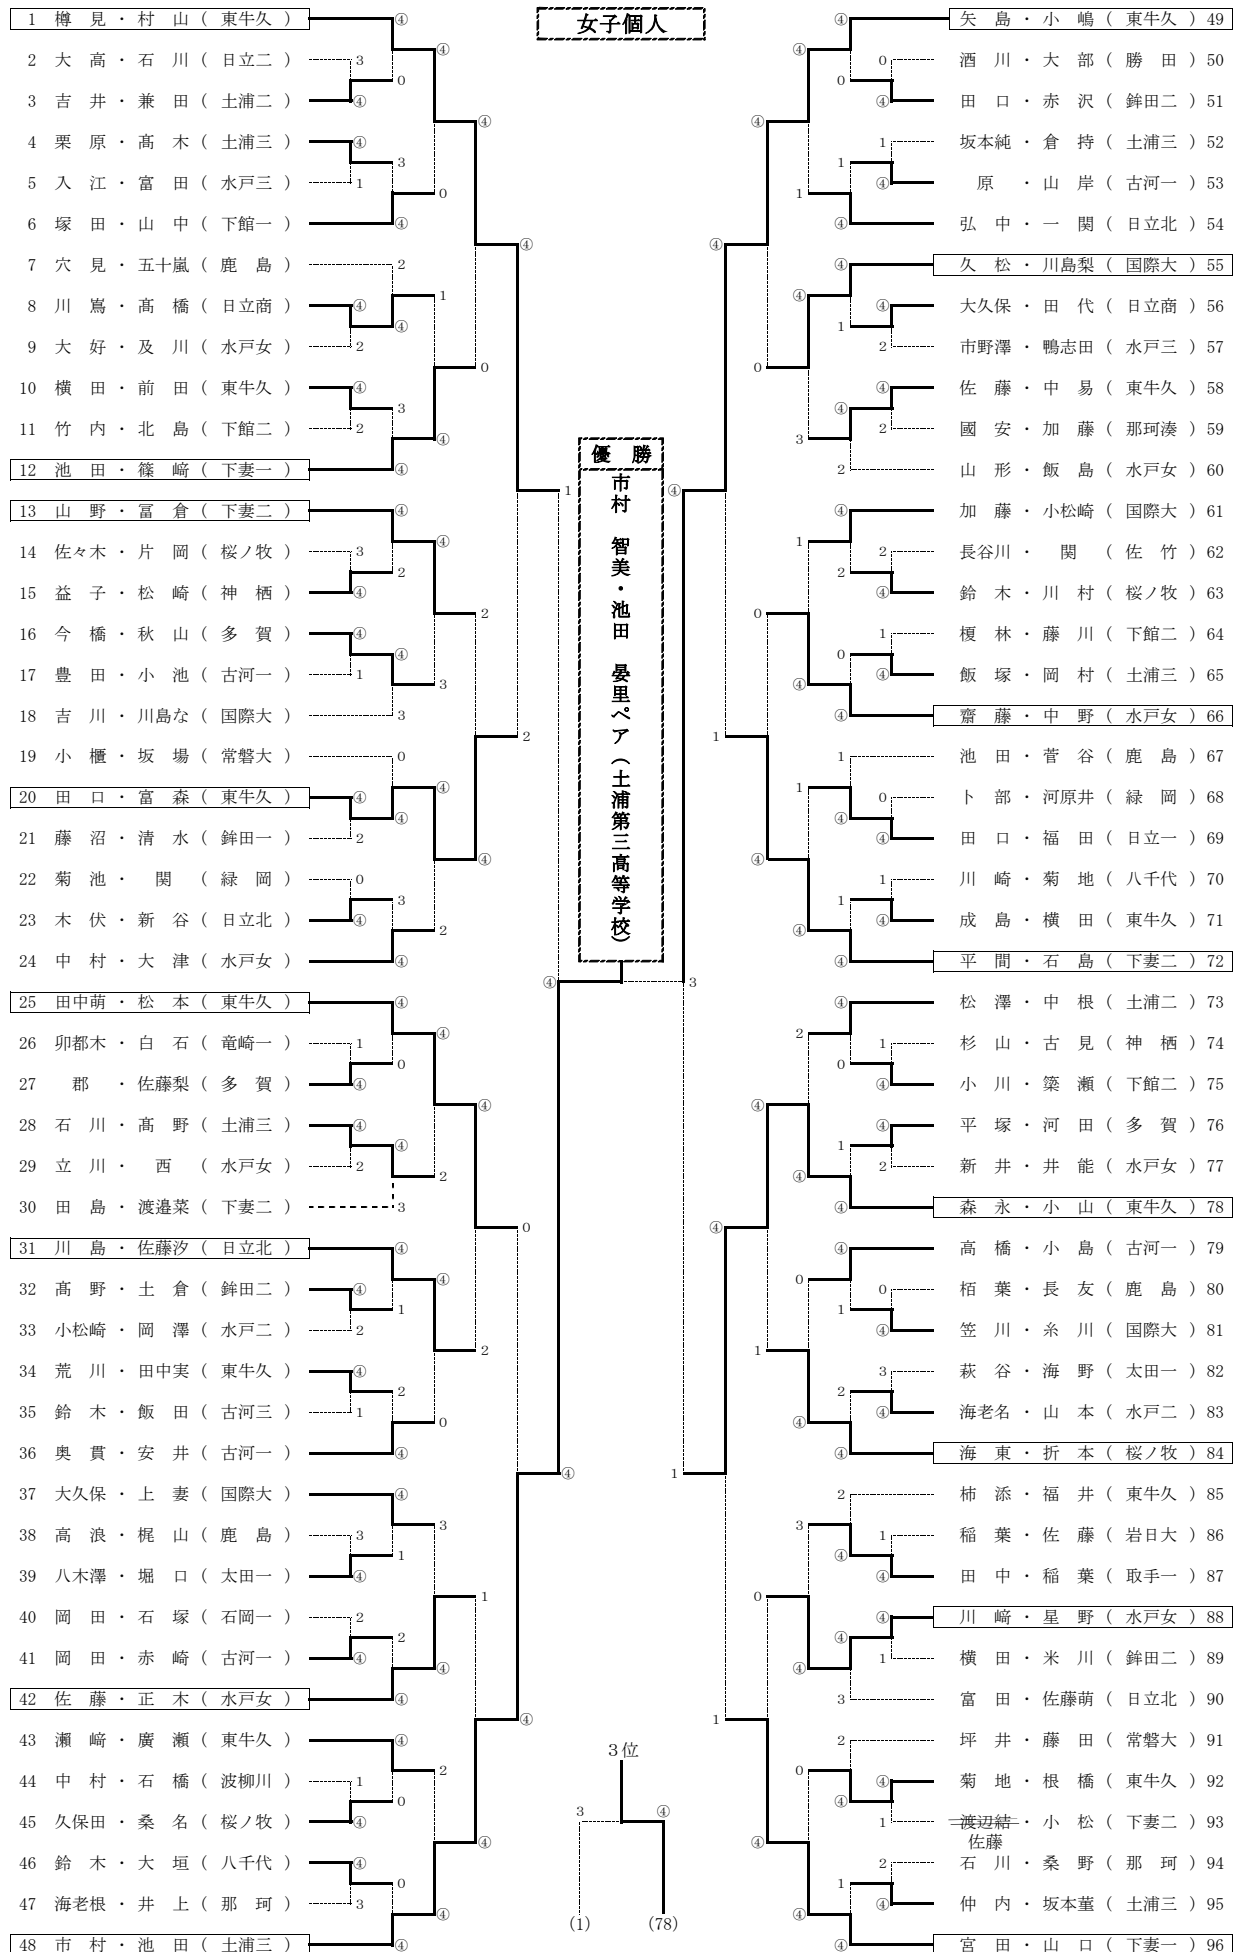

平成28年度 茨城県高等学校ソフトテニス春季大会兼関東高等学校ソフトテニス大会茨城県予選会

平成28年5月1日(日)  
水戸市総合運動公園テニスコート

平成28年度 茨城県高等学校ソフトテニス春季大会兼関東高等学校ソフトテニス大会茨城県予選会

平成28年4月30日(土)  
水戸市総合運動公園テニスコート

上位16ペアが茨城県代表です

男子団体

**女子団体**