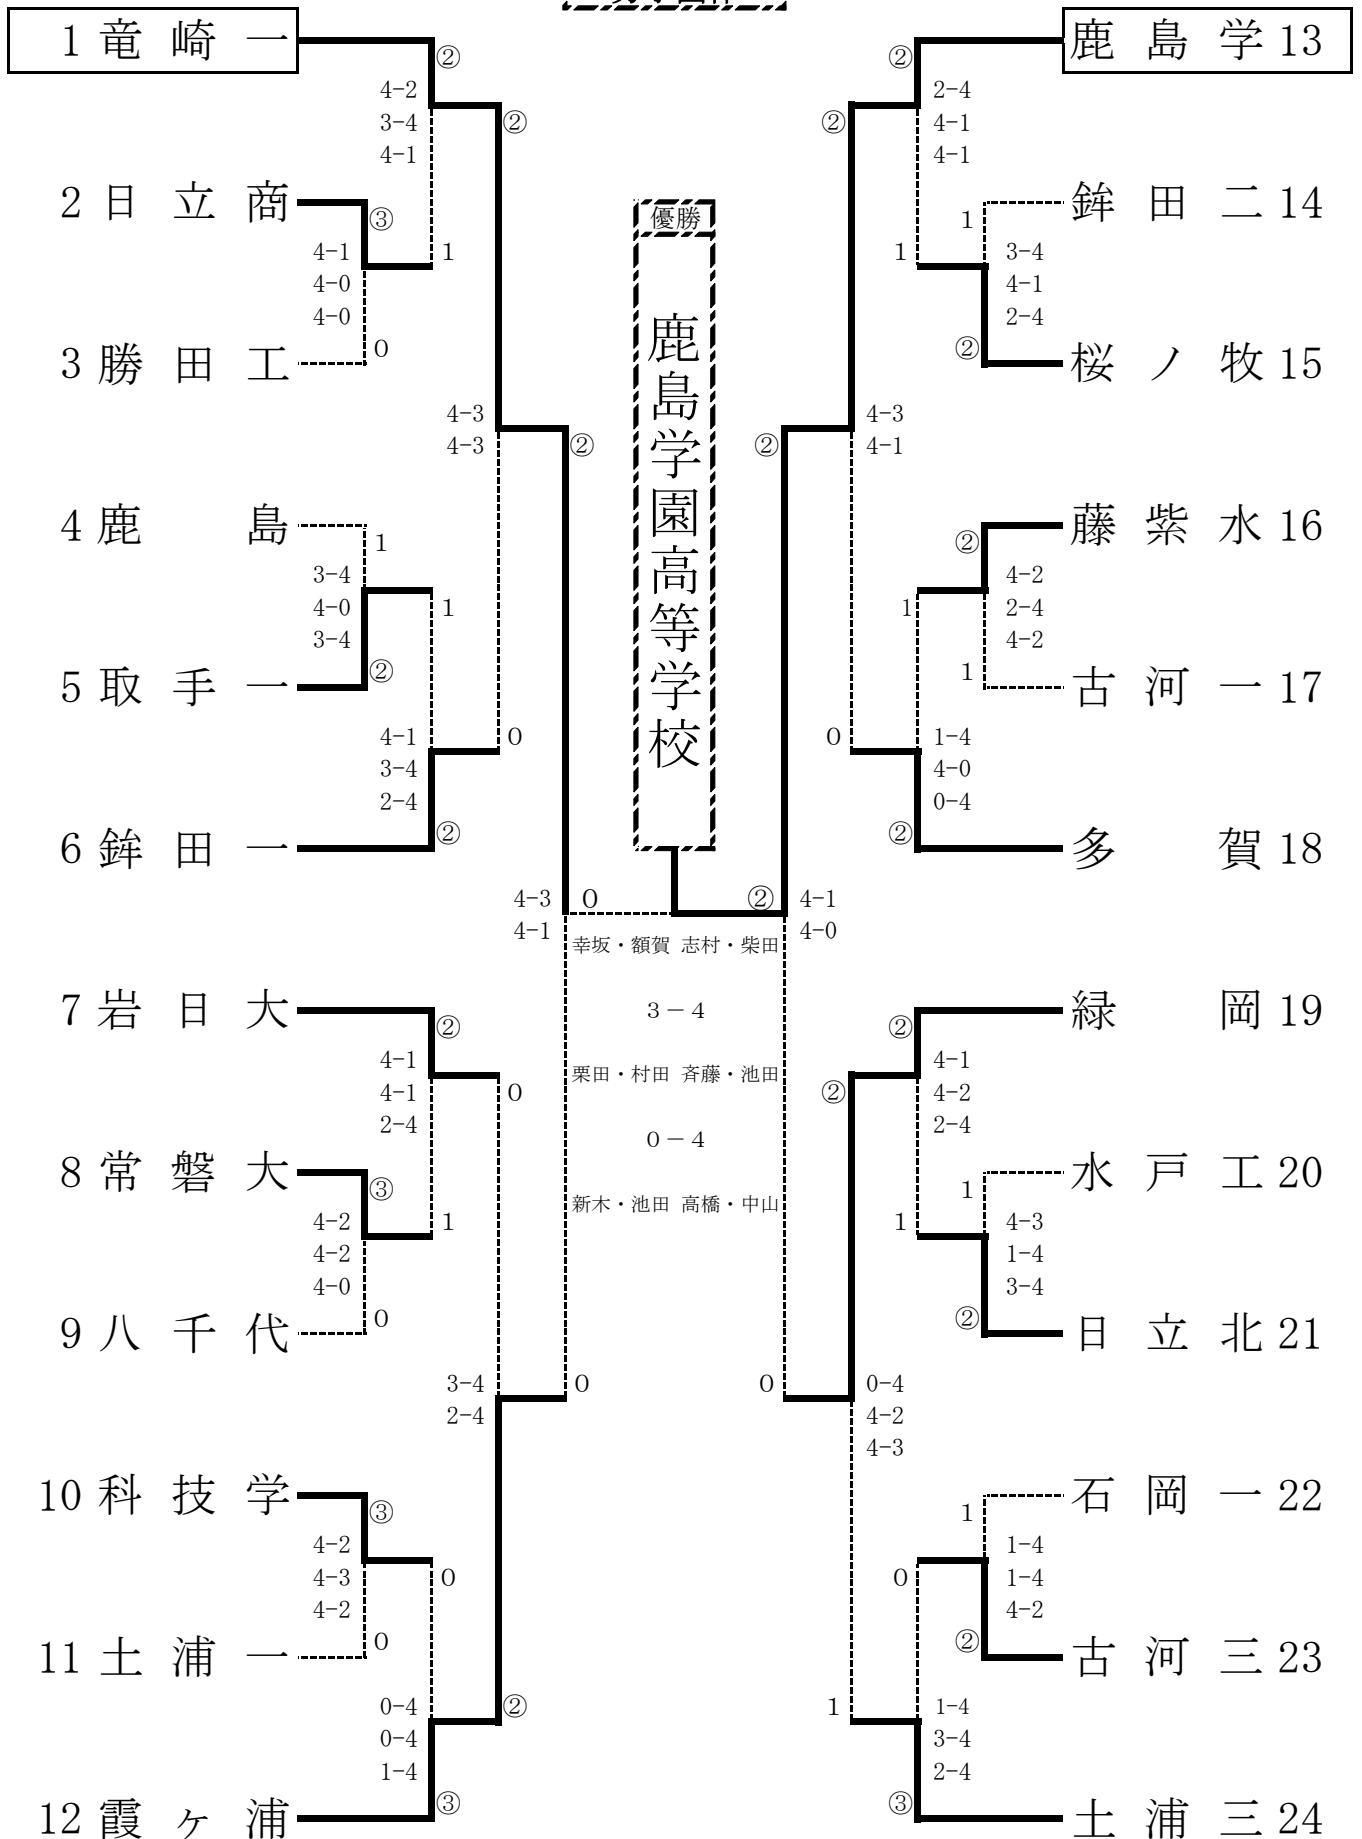

平成28年度 茨城県高等学校ソフトテニス春季大会兼関東高等学校ソフトテニス大会茨城県予選会

平成28年5月1日(日)  
水戸市総合運動公園テニスコート

平成28年度 茨城県高等学校ソフトテニス春季大会兼関東高等学校ソフトテニス大会茨城県予選会

平成28年4月30日(土)  
水戸市総合運動公園テニスコート

上位16ペアが茨城県代表です

男子団体

**女子団体**