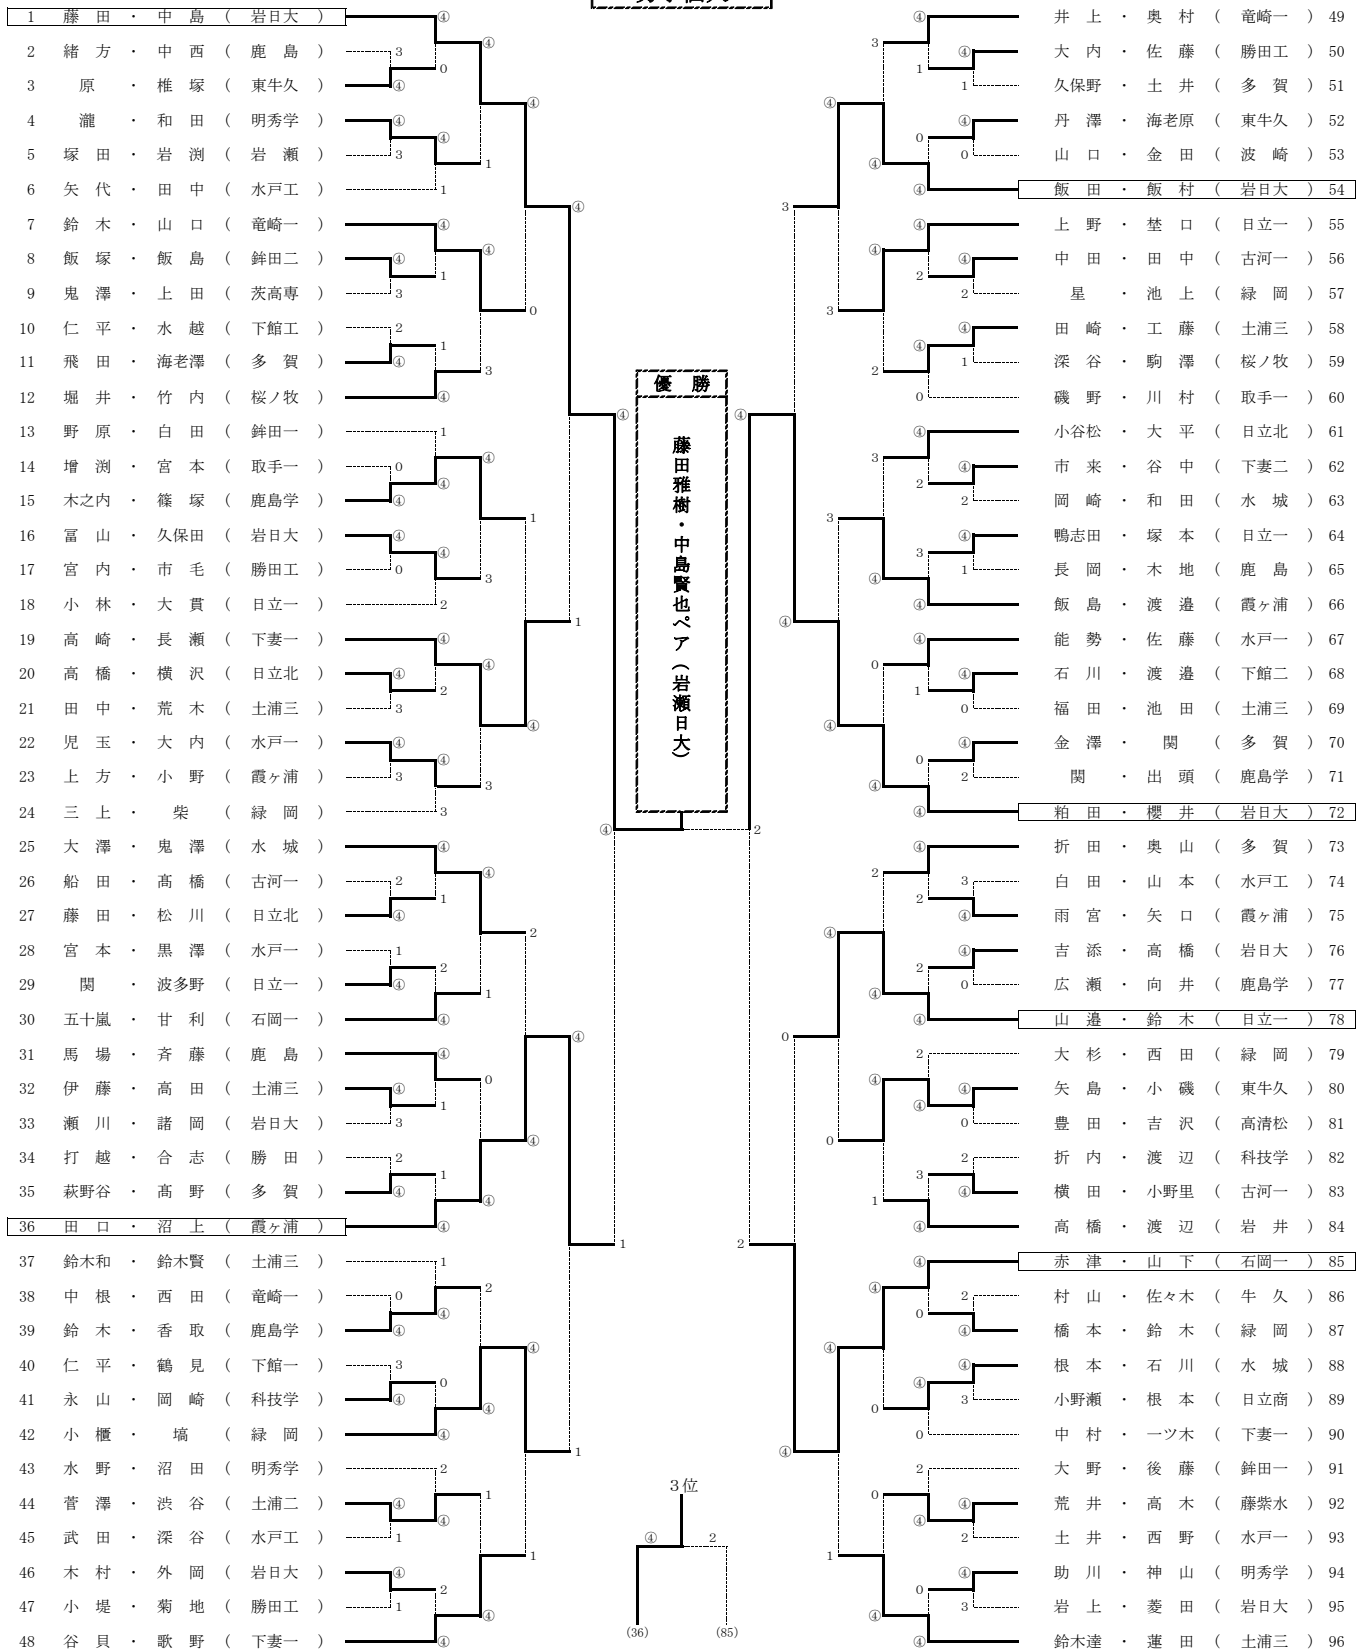

平成25年度 県民総合体育大会 兼 国民体育大会茨城県大会  
兼 茨城県高等学校総合体育大会 兼 全国高等学校ソフトテニス選手権大会茨城県予選会

平成25年6月8日(土)  
水戸市総合運動公園テニスコート

男子個人

	54	78	42	19	勝敗	順位
54 飯田・飯村(岩日大)		④-2	④-1	④-3	3勝 0敗	5位
78 山邊・鈴木(日立一)	2-④		④-3	④-1	2勝 1敗	6位
42 小櫃・塙(緑岡)	1-④	3-④		④-2	1勝 2敗	7位
19 高崎・長瀬(下妻一)	3-④	1-④	2-④		0勝 3敗	8位

試合順序  
1 1-4 (2)  
2 2-3 (1)  
3 1-3 (4)  
4 2-4 (3)  
5 1-2 (4)  
6 3-4 (2)  
( )内は副審

上位6ペアが茨城県代表です

平成25年度 県民総合体育大会 兼 国民体育大会茨城県大会  
兼 茨城県高等学校総合体育大会 兼 全国高等学校ソフトテニス選手権大会茨城県予選会

平成25年6月7日(金)  
水戸市総合運動公園テニスコート