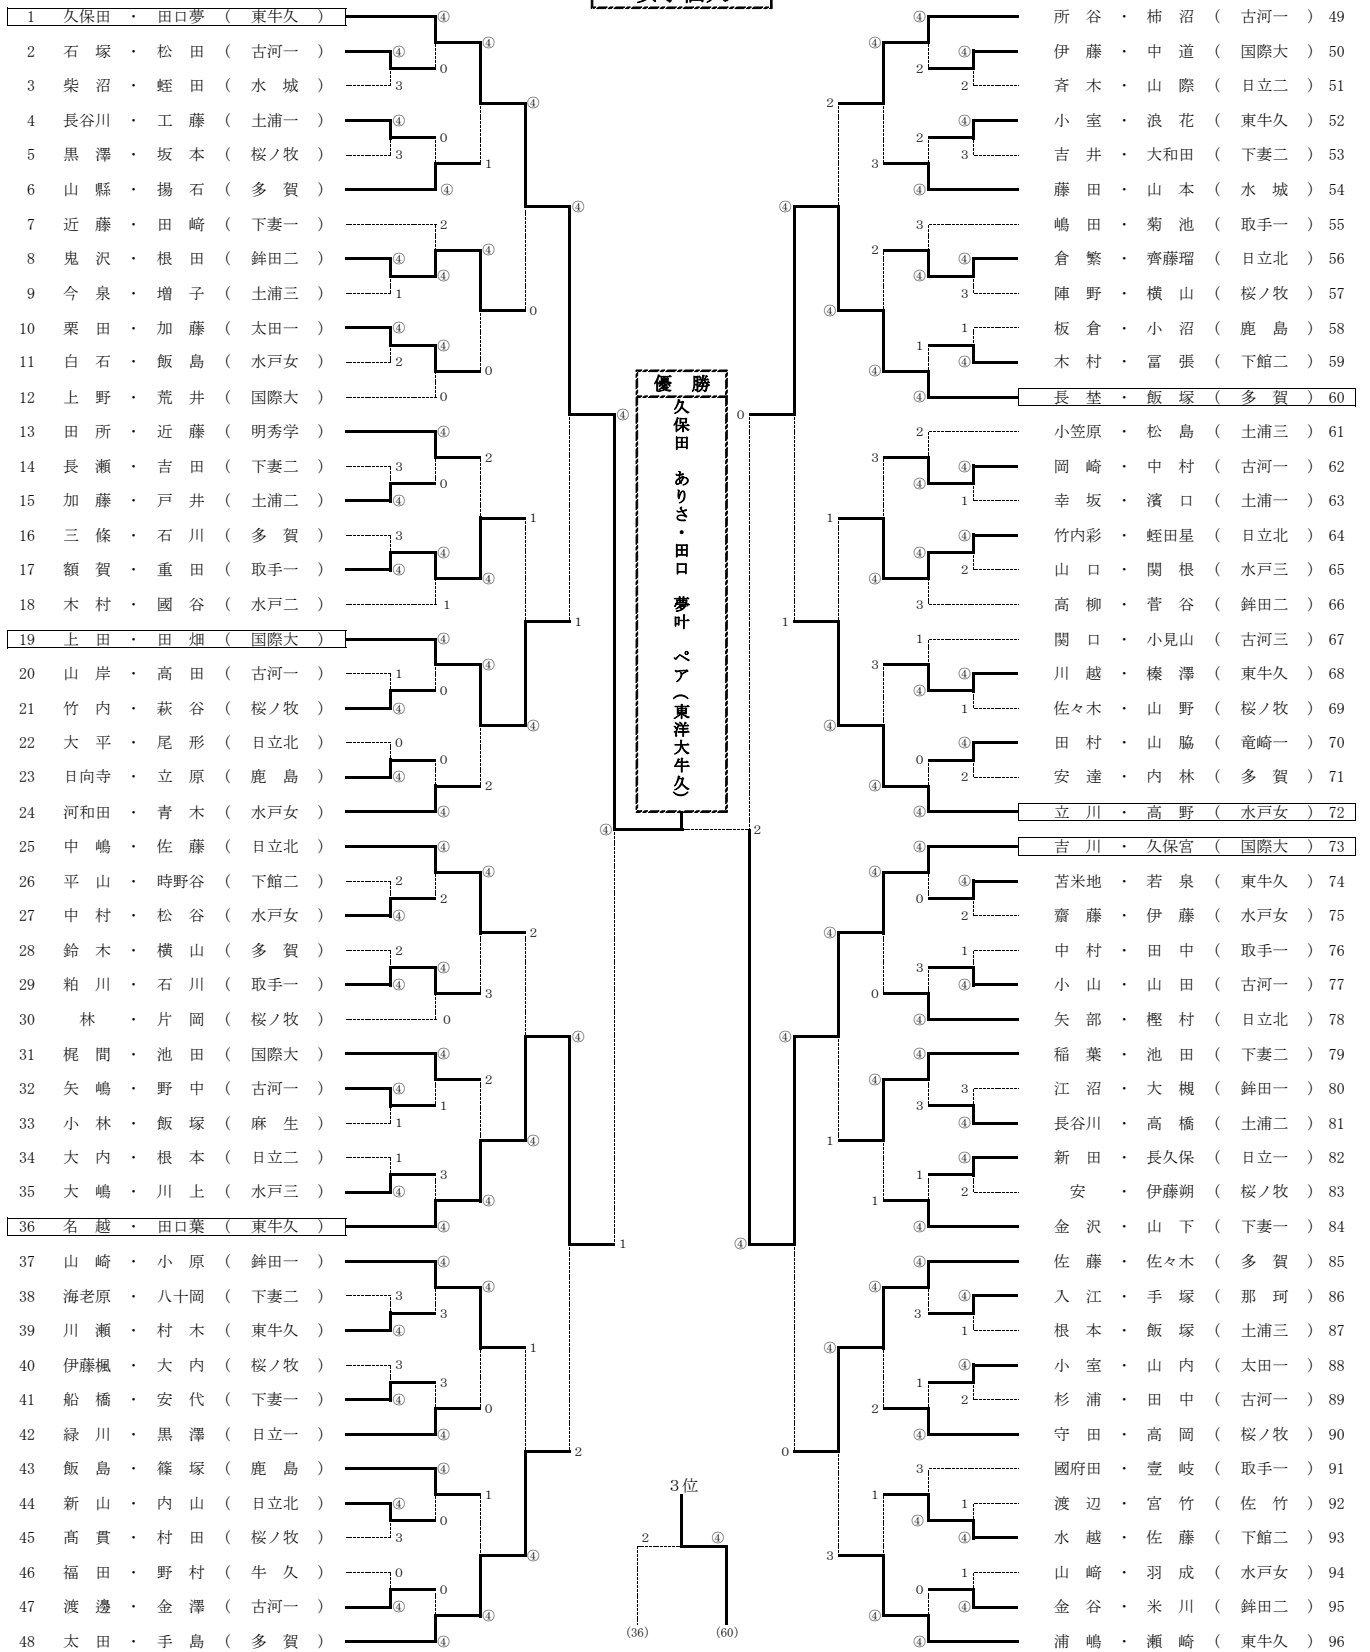

平成25年度 県民総合体育大会 兼 国民体育大会茨城県大会
兼 茨城県高等学校総合体育大会 兼 全国高等学校ソフトテニス選手権大会茨城県予選会

平成25年6月7日(金)
水戸市総合運動公園テニスコート

女子個人

	48	72	19	85	勝敗	順位
48 太田・手島 (多賀)		④-3	1-④	1-④	1勝 2敗	8位
72 立川・高野 (水戸女)	3-④		④-1	④-1	2勝 1敗	5位
19 上田・田畑 (国際大)	④-1	1-④		④-1	2勝 1敗	6位
85 佐藤・佐々木 (多賀)	④-1	1-④	1-④		1勝 2敗	7位

上位6ペアが茨城県代表です

試合順序
1 1-4 (3)
2 2-3 (1)
3 1-3 (2)
4 2-4 (3)
5 1-2 (3)
6 3-4 (2)
( )内は副審