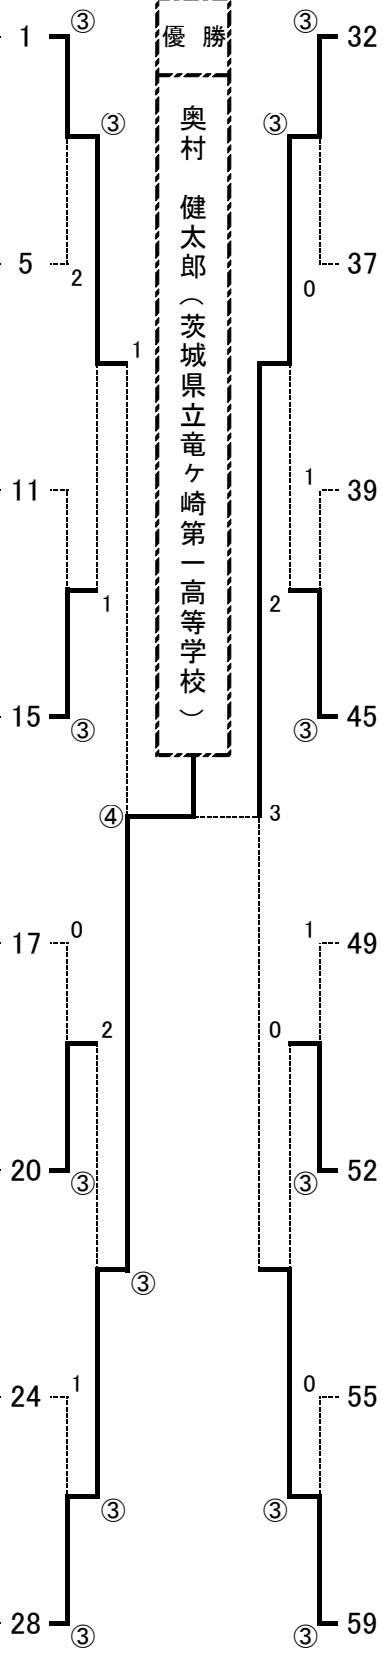

男子

	1	2	3	勝	負	順位
1 田口(霞ヶ浦)	◎			1	0	1
2 沼田(明秀学)	0	◎		0	1	2
3 増田(日立王)			◎			

	4	5	6	7	勝	負	順位
4 田村(緑岡)		2	◎	◎	2	1	2
5 渡辺(日立一)	◎		◎	◎	3	0	1
6 諸岡(岩日大)	0	2		◎	1	2	3
7 高田(土浦三)	2	1	2		0	3	4

	8	9	10	11	勝	負	順位
8 鈴木(竜崎一)		0	◎	2	1	2	3
9 松田(古河一)	◎		◎	0	2	1	2
10 木村(岩日大)	2	0		0	0	3	4
11 志村(鹿島学)	◎	◎	◎		3	0	1

	12	13	14	15	勝	負	順位
12 阿部(多賀)			◎	1	1	1	2
13 岩間(日立王)							
14 野口(岩日大)	1			1	0	2	3
15 折田(多賀)	◎		◎		2	0	1

	16	17	18	19	勝	負	順位
16 宮内(岩日大)		1	◎	◎	2	1	2
17 田中(土浦三)	◎		◎	◎	3	0	1
18 久保野(多賀)	1	0		◎	1	2	3
19 菊池(勝田工)	0	0	2		0	3	4

	20	21	22	23	勝	負	順位
20 中島(岩日大)		◎	◎	◎	3	0	1
21 根本(鹿島学)	0		1	1	0	3	4
22 奥山(多賀)	0	◎		◎	2	1	2
23 工藤(土浦三)	0	◎	2		1	2	3

	24	25	26	27	勝	負	順位
24 菅澤(土浦二)		◎	◎	◎	3	0	1
25 土井(多賀)	0		◎	0	1	2	4
26 吉田(古河一)	1	1		◎	1	2	3
27 後藤(鉾田一)	1	◎	1		1	2	2

	28	29	30	31	勝	負	順位
28 奥村(竜崎一)		◎	◎	◎	3	0	1
29 鈴木(土浦三)	2		◎	◎	2	1	2
30 藤掛(多賀)	1	2		0	0	3	4
31 飯島(霞ヶ浦)	0	2	◎		1	2	3

	32	33	34	勝	負	順位
32 井上(竜崎一)		◎	◎	2	0	1
33 大平(日立北)	2		◎	1	1	2
34 小倉(古河一)	0	1		0	2	3

	35	36	37	38	勝	負	順位
35 渋谷(土浦二)		◎	◎	0	2	1	3
36 神山(明秀学)	0		0	0	0	3	4
37 吉添(岩日大)	2	◎		◎	2	1	1
38 広瀬(鹿島学)	◎	◎	1		2	1	2

	39	40	41	42	勝	負	順位
39 飯田(岩日大)		◎	◎	◎	3	0	1
40 飯塚(鉾田二)	0		◎	2	1	2	3
41 風見(古河一)	2	2		◎	1	2	2
42 水野(明秀学)	2	◎	1		1	2	4

	43	44	45	46	勝	負	順位
43 飯村(岩日大)		◎	1	◎	2	1	2
44 赤沢(鉾田二)	2		0	1	0	3	4
45 野原(鉾田一)	◎	◎		◎	3	0	1
46 糸井(岩日大)	1	◎	2		1	2	3

	47	48	49	50	勝	負	順位
47 篠塚(多賀)		2	1	1	0	3	4
48 久保田(岩日大)	◎		0	1	1	2	3
49 川崎(霞ヶ浦)	◎	◎		◎	3	0	1
50 井上(明秀学)	◎	◎	1		2	1	2

	51	52	53	54	勝	負	順位
51 山口(竜崎一)		1	2	◎	1	2	3
52 田崎(土浦三)	◎		◎	◎	3	0	1
53 上野(岩日大)	◎	1		◎	2	1	2
54 萩野谷(多賀)	2	1	2		0	3	4

	55	56	57	58	勝	負	順位
55 橋本(緑岡)		◎	◎	◎	3	0	1
56 久持(日立一)	1		0	2	0	3	4
57 高橋(日立北)	1	◎		◎	2	1	2
58 大島(岩日大)	2	◎	2		1	2	3

	59	60	61	勝	負	順位
59 沼上(霞ヶ浦)		◎	◎	2	0	1
60 荒木(土浦三)	1		◎	1	1	2
61 山田(鹿島学)	0	0		0	2	3