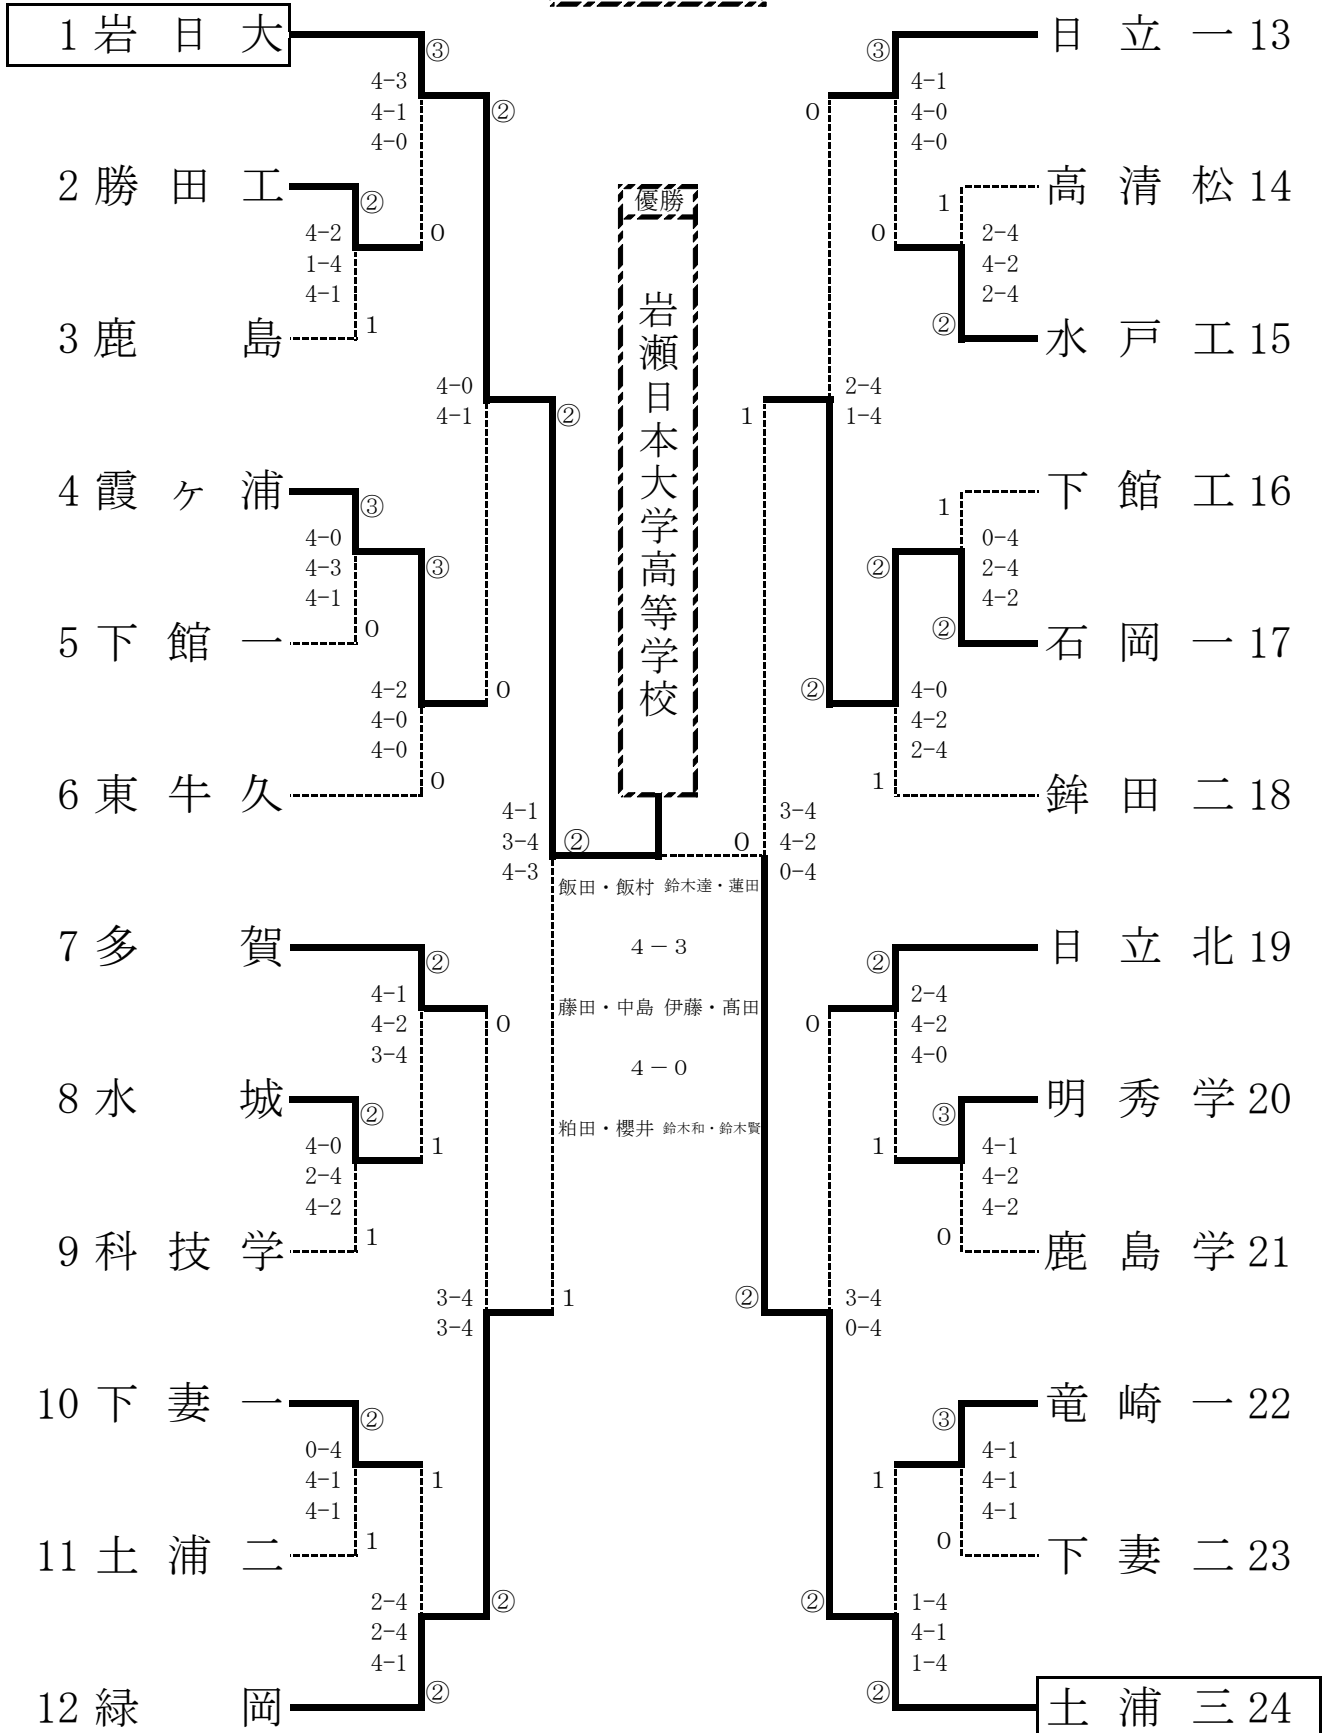

平成25年度 茨城県高等学校ソフトテニス春季大会兼関東高等学校ソフトテニス大会茨城県予選会

平成25年5月3日(金)
水戸市総合運動公園テニスコート

男子団体

上位2校が茨城県代表です

平成25年度 茨城県高等学校ソフトテニス春季大会兼関東高等学校ソフトテニス大会茨城県予選会

平成25年5月4日(土)
水戸市総合運動公園テニスコート

- 1 嶋田・菊地(取手一) ③
- 2 田所・近藤(明秀学) ④
- 3 萩原・大内(水戸工) ②
- 4 矢嶋・野中(古河一) ②
- 5 高橋・長谷川(土浦二) ①
- 6 高柳・菅谷(銚田二) ④
- 7 浦嶋・瀬崎(東牛久) ④
- 8 林・片岡(桜ノ牧) ③
- 9 新山・内山(日立北) ③
- 10 伊藤・諏訪原(土浦三) ①
- 11 海老原・八十岡(下妻二) ①
- 12 山縣・揚石(多賀) ④
- 13 竹内・蛭田(日立北) ④
- 14 田口・谷島(下館二) ①
- 15 栗田・加藤(太田一) ①
- 16 苦米地・若泉(東牛久) ①
- 17 根本・岩佐(銚田一) ④
- 18 河和田・青木(水戸女) ④
- 19 三條・石川(多賀) ③
- 20 近藤・田崎(下妻一) ④
- 21 伊藤・大内(桜ノ牧) ①
- 22 木内・家(水戸一) ④
- 23 横浜・川口(取手一) ①
- 24 上田・上野(国際大) ④
- 25 太田・手島(多賀) ④
- 26 川井・菅谷(波柳川) ④
- 27 斉木・山際(日立二) ③
- 28 岡崎・中村(古河一) ④
- 29 牛嶋・新堀(国際大) ②
- 30 陣野・横山(桜ノ牧) ④
- 31 緑川・黒澤(日立一) ④
- 32 山口・関根(水戸三) ①
- 33 粕川・石川(取手一) ①
- 34 根本・飯塚(土浦三) ②
- 35 長瀬・吉田(下妻二) ④
- 36 名越・田口葉(東牛久) ④
- 37 立川・高野(水戸女) ④
- 38 磯崎・外岡(桜ノ牧) ③
- 39 戸根川・高村(佐竹) ④
- 40 板倉・小沼(鹿島) ①
- 41 溝淵・田村(那珂) ③
- 42 小山・山田(古河一) ④
- 43 荒原・松延(石岡一) ②
- 44 大平・尾形(日立北) ③
- 45 藤田・山本(水城) ④
- 46 平山・時野谷(下館二) ④
- 47 成島・石井(取手一) ③
- 48 山崎・小原(銚田一) ④

- 佐藤・佐々木(多賀) 49
- 江沼・大槻(銚田一) 50
- 加藤・戸井(土浦二) 51
- 大内・根本(日立二) 52
- 足田・佐孝(水城) 53
- 渡邊・金澤(古河一) 54
- 守田・高岡(桜ノ牧) 55
- 吉井・大和田(下妻二) 56
- 矢部・櫻村(日立北) 57
- 中村・田中(取手一) 58
- 古市・佐藤(水戸女) 59
- 吉川・久保宮(国際大) 60
- 小林・飯塚(麻生) 61
- 竹内・萩谷(桜ノ牧) 62
- 安達・内林(多賀) 63
- 船橋・安代(下妻一) 64
- 小笠原・松島(土浦三) 65
- 日向寺・立原(鹿島) 66
- 國府田・壹岐(取手一) 67
- 木村・金川(日立北) 68
- 杉浦・田中(古河一) 69
- 富澤・赤荻(境) 70
- 山崎・松谷(水戸女) 71
- 久保田・田口夢(東牛久) 72
- 中嶋・佐藤(日立北) 73
- 関口・小見山(古河三) 74
- 榛澤・川越(東牛久) 75
- 佐々木・山野(桜ノ牧) 76
- 額賀・重田(取手一) 77
- 稲葉・池田真(下妻二) 78
- 梶間・池田(国際大) 79
- 金谷・米川(銚田二) 80
- 小室・山内(太田一) 81
- 杉原・森(岩日大) 82
- 大嶋・川上(水戸三) 83
- 長埜・飯塚(多賀) 84
- 金沢・山下(下妻一) 85
- 飯島・篠塚(鹿島) 86
- 高橋・國吉(取手一) 87
- 木村・富張(下館二) 88
- 木村・國谷(水戸二) 89
- 倉繁・齊藤(日立北) 90
- 高貫・村田(桜ノ牧) 91
- 今泉・増子(土浦三) 92
- 池田玲・平井(下妻二) 93
- 齋藤・羽成(水戸女) 94
- 新田・長久保(日立一) 95
- 所谷・柿沼(古河一) 96