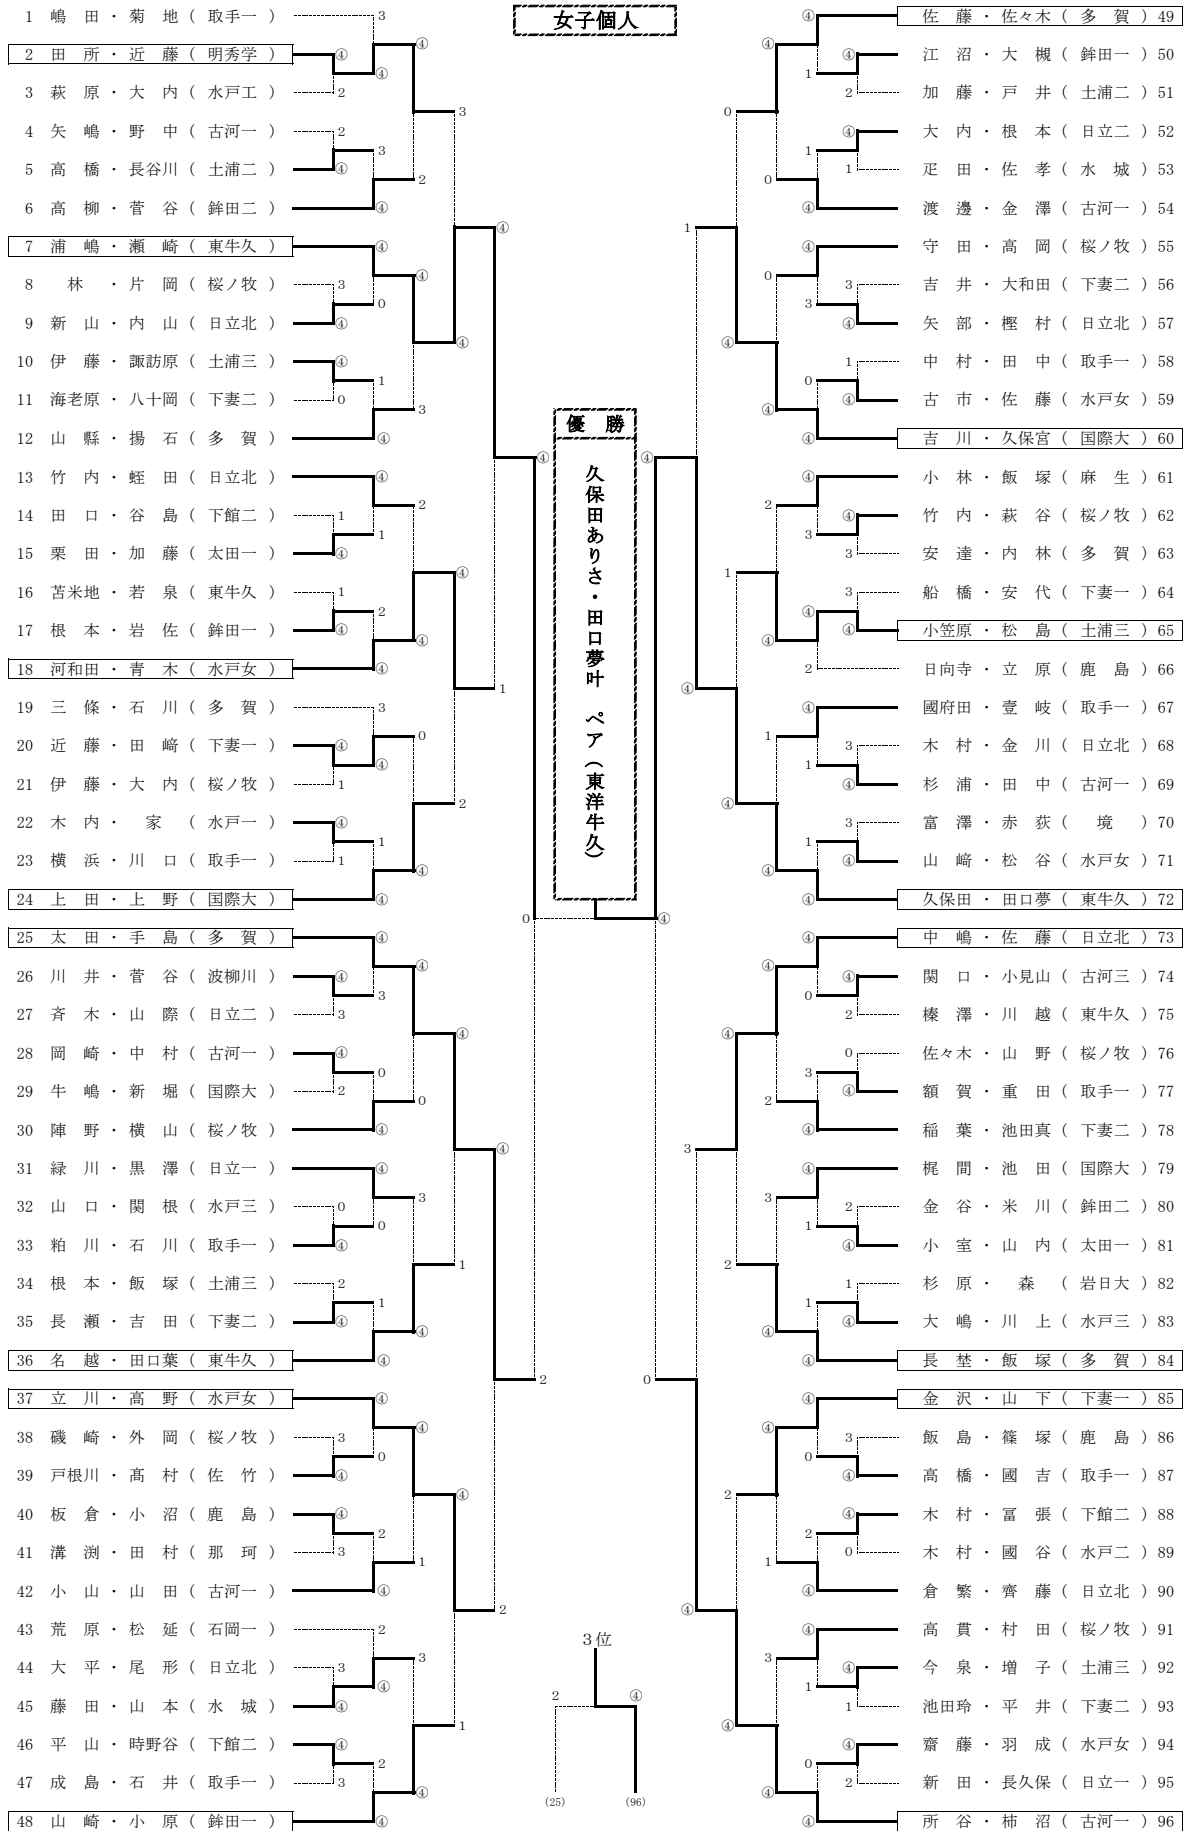

平成25年度 茨城県高等学校ソフトテニス春季大会兼関東高等学校ソフトテニス大会茨城県予選会

平成25年5月3日(金)
水戸市総合運動公園テニスコート

男子団体

上位2校が茨城県代表です

平成25年度 茨城県高等学校ソフトテニス春季大会兼関東高等学校ソフトテニス大会茨城県予選会

平成25年5月4日(土)
水戸市総合運動公園テニスコート

- 1 嶋田・菊地(取手一) ③
- 2 田所・近藤(明秀学) ④
- 3 萩原・大内(水戸工) ②
- 4 矢嶋・野中(古河一) ②
- 5 高橋・長谷川(土浦二) ①
- 6 高柳・菅谷(銚田二) ④
- 7 浦嶋・瀬崎(東牛久) ④
- 8 林・片岡(桜ノ牧) ③
- 9 新山・内山(日立北) ③
- 10 伊藤・諏訪原(土浦三) ①
- 11 海老原・八十岡(下妻二) ①
- 12 山縣・揚石(多賀) ④
- 13 竹内・蛭田(日立北) ④
- 14 田口・谷島(下館二) ①
- 15 栗田・加藤(太田一) ①
- 16 苦米地・若泉(東牛久) ①
- 17 根本・岩佐(銚田一) ④
- 18 河和田・青木(水戸女) ④
- 19 三條・石川(多賀) ③
- 20 近藤・田崎(下妻一) ④
- 21 伊藤・大内(桜ノ牧) ①
- 22 木内・家(水戸一) ④
- 23 横浜・川口(取手一) ①
- 24 上田・上野(国際大) ④
- 25 太田・手島(多賀) ④
- 26 川井・菅谷(波柳川) ④
- 27 斉木・山際(日立二) ③
- 28 岡崎・中村(古河一) ④
- 29 牛嶋・新堀(国際大) ②
- 30 陣野・横山(桜ノ牧) ④
- 31 緑川・黒澤(日立一) ④
- 32 山口・関根(水戸三) ①
- 33 粕川・石川(取手一) ①
- 34 根本・飯塚(土浦三) ②
- 35 長瀬・吉田(下妻二) ④
- 36 名越・田口葉(東牛久) ④
- 37 立川・高野(水戸女) ④
- 38 磯崎・外岡(桜ノ牧) ③
- 39 戸根川・高村(佐竹) ④
- 40 板倉・小沼(鹿島) ①
- 41 溝淵・田村(那珂) ③
- 42 小山・山田(古河一) ④
- 43 荒原・松延(石岡一) ②
- 44 大平・尾形(日立北) ③
- 45 藤田・山本(水城) ④
- 46 平山・時野谷(下館二) ④
- 47 成島・石井(取手一) ③
- 48 山崎・小原(銚田一) ④

- 佐藤・佐々木(多賀) 49
- 江沼・大槻(銚田一) 50
- 加藤・戸井(土浦二) 51
- 大内・根本(日立二) 52
- 足田・佐孝(水城) 53
- 渡邊・金澤(古河一) 54
- 守田・高岡(桜ノ牧) 55
- 吉井・大和田(下妻二) 56
- 矢部・櫻村(日立北) 57
- 中村・田中(取手一) 58
- 古市・佐藤(水戸女) 59
- 吉川・久保宮(国際大) 60
- 小林・飯塚(麻生) 61
- 竹内・萩谷(桜ノ牧) 62
- 安達・内林(多賀) 63
- 船橋・安代(下妻一) 64
- 小笠原・松島(土浦三) 65
- 日向寺・立原(鹿島) 66
- 國府田・壹岐(取手一) 67
- 木村・金川(日立北) 68
- 杉浦・田中(古河一) 69
- 富澤・赤荻(境) 70
- 山崎・松谷(水戸女) 71
- 久保田・田口夢(東牛久) 72
- 中嶋・佐藤(日立北) 73
- 関口・小見山(古河三) 74
- 榛澤・川越(東牛久) 75
- 佐々木・山野(桜ノ牧) 76
- 額賀・重田(取手一) 77
- 稲葉・池田真(下妻二) 78
- 梶間・池田(国際大) 79
- 金谷・米川(銚田二) 80
- 小室・山内(太田一) 81
- 杉原・森(岩日大) 82
- 大嶋・川上(水戸三) 83
- 長埜・飯塚(多賀) 84
- 金沢・山下(下妻一) 85
- 飯島・篠塚(鹿島) 86
- 高橋・國吉(取手一) 87
- 木村・富張(下館二) 88
- 木村・國谷(水戸二) 89
- 倉繁・齊藤(日立北) 90
- 高貫・村田(桜ノ牧) 91
- 今泉・増子(土浦三) 92
- 池田玲・平井(下妻二) 93
- 齋藤・羽成(水戸女) 94
- 新田・長久保(日立一) 95
- 所谷・柿沼(古河一) 96