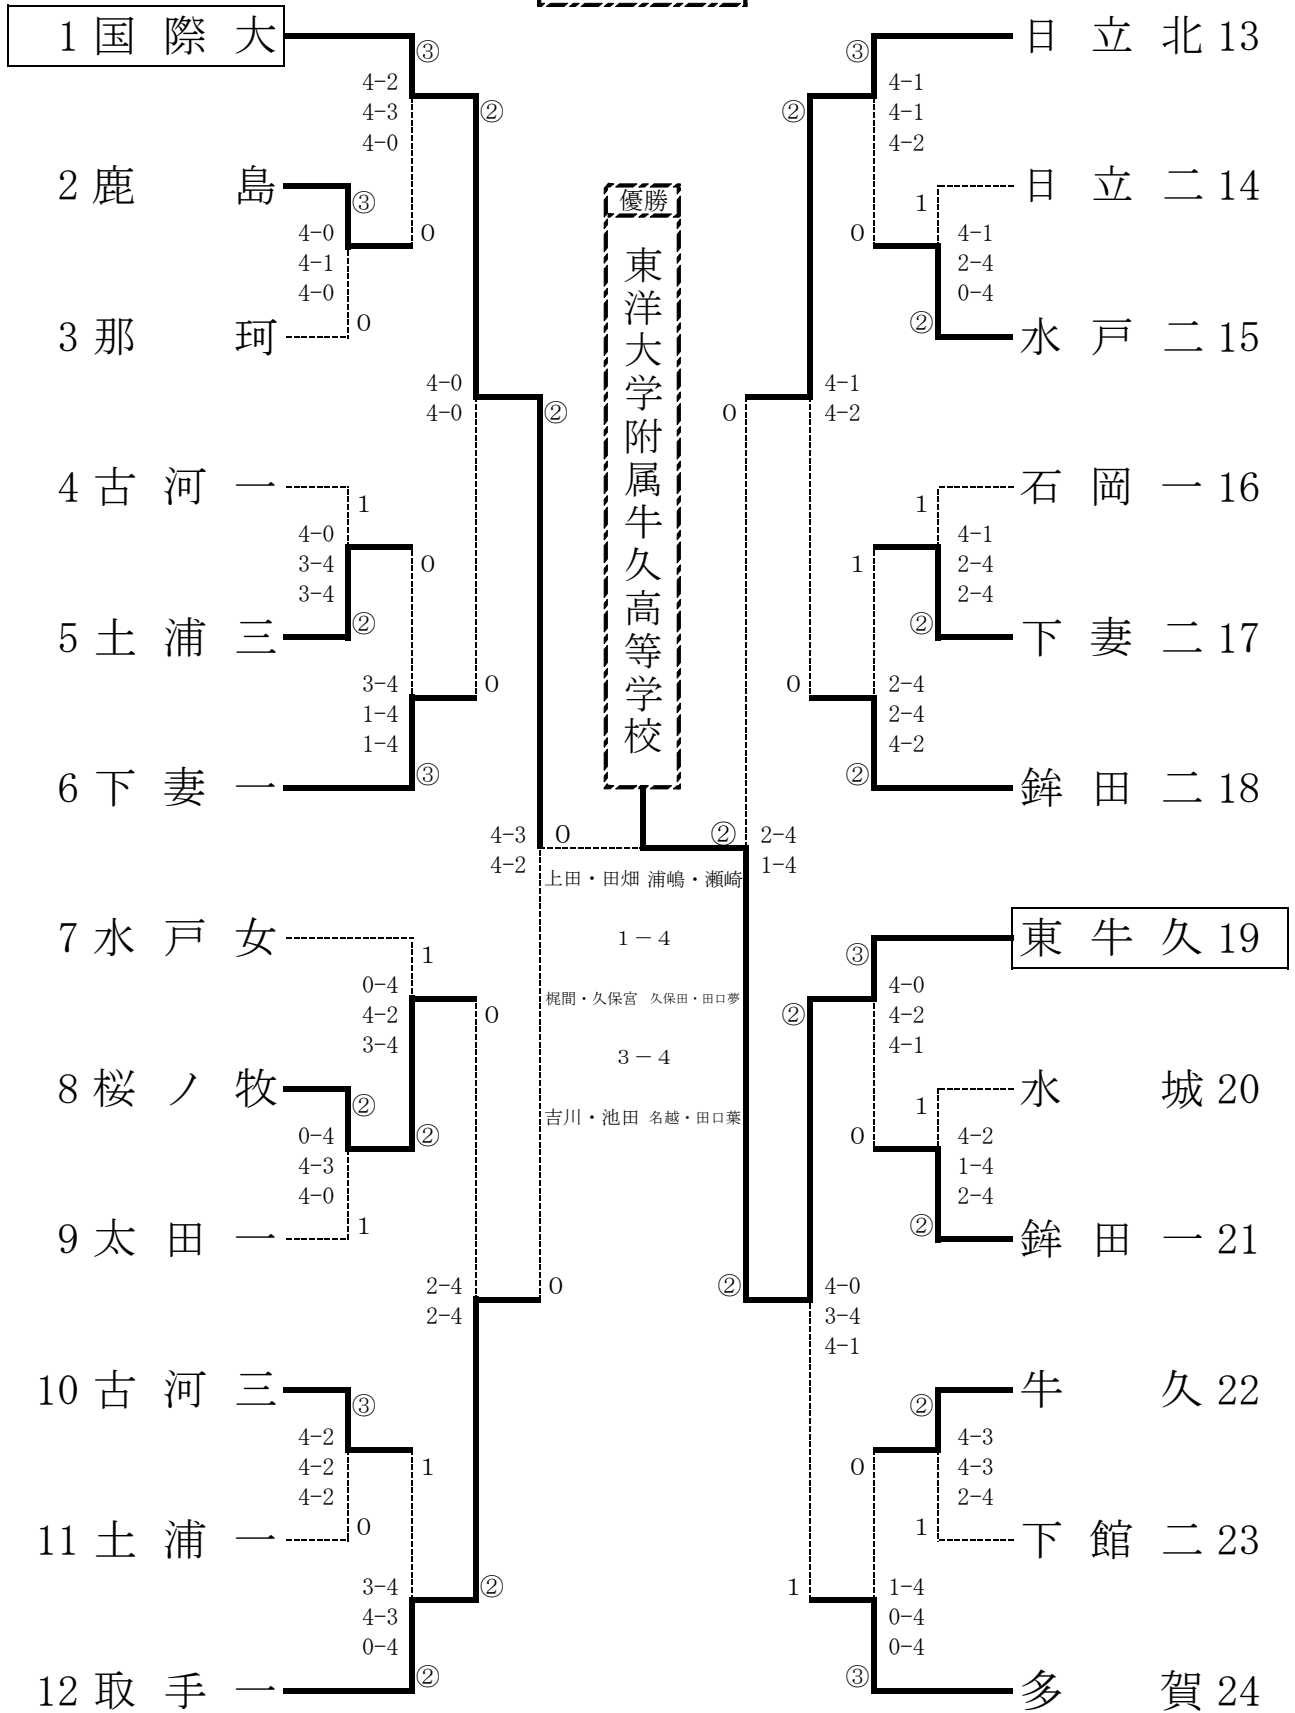

女子団体

上位2校が茨城県代表です