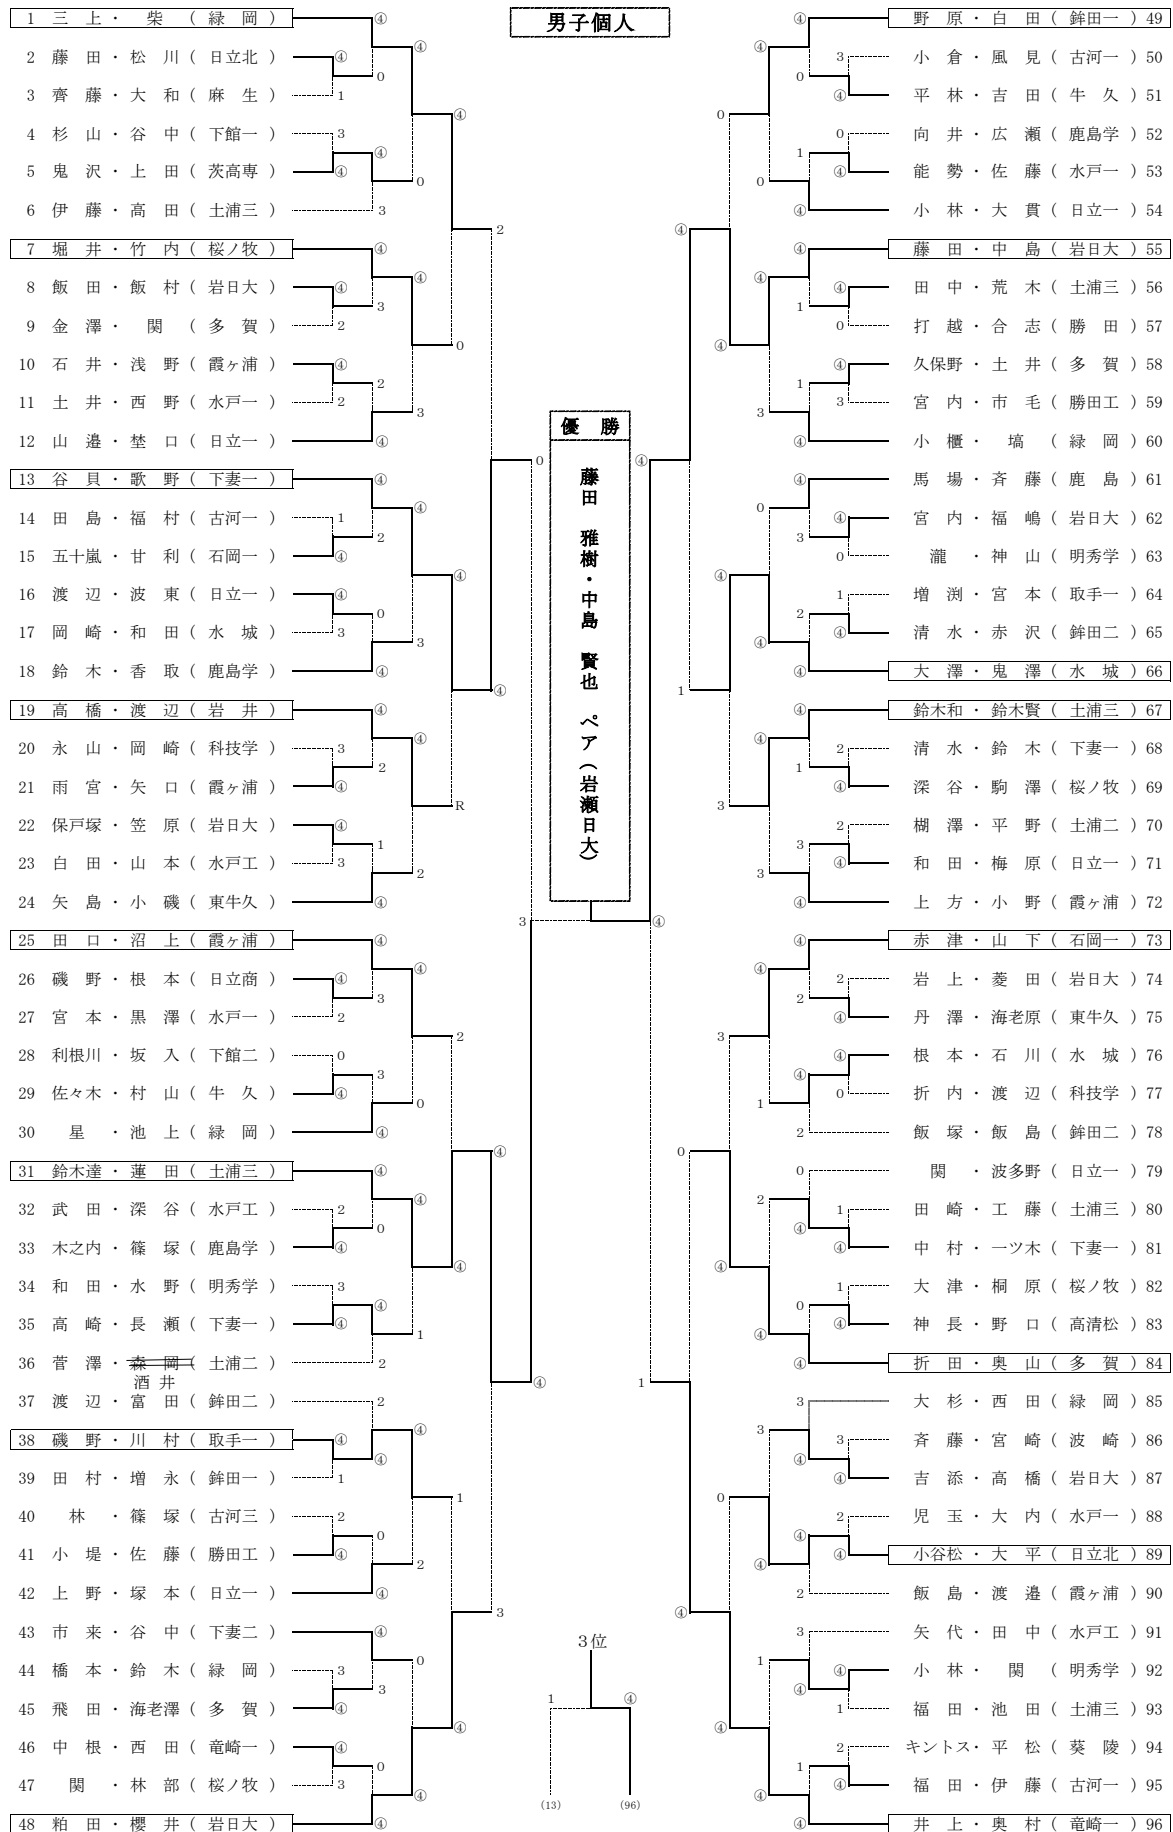

平成25年度 茨城県高等学校ソフトテニス春季大会兼関東高等学校ソフトテニス大会茨城県予選会

平成25年5月3日(金)
水戸市総合運動公園テニスコート

男子団体

上位2校が茨城県代表です

平成25年度 茨城県高等学校ソフトテニス春季大会兼関東高等学校ソフトテニス大会茨城県予選会

平成25年5月4日(土)
水戸市総合運動公園テニスコート

- 1 嶋田・菊地(取手一) ③
- 2 田所・近藤(明秀学) ④
- 3 萩原・大内(水戸工) ②
- 4 矢嶋・野中(古河一) ②
- 5 高橋・長谷川(土浦二) ①
- 6 高柳・菅谷(銚田二) ④
- 7 浦嶋・瀬崎(東牛久) ④
- 8 林・片岡(桜ノ牧) ③
- 9 新山・内山(日立北) ③
- 10 伊藤・諏訪原(土浦三) ①
- 11 海老原・八十岡(下妻二) ①
- 12 山縣・揚石(多賀) ④
- 13 竹内・蛭田(日立北) ④
- 14 田口・谷島(下館二) ①
- 15 栗田・加藤(太田一) ①
- 16 苦米地・若泉(東牛久) ①
- 17 根本・岩佐(銚田一) ④
- 18 河和田・青木(水戸女) ④
- 19 三條・石川(多賀) ③
- 20 近藤・田崎(下妻一) ④
- 21 伊藤・大内(桜ノ牧) ①
- 22 木内・家(水戸一) ④
- 23 横浜・川口(取手一) ①
- 24 上田・上野(国際大) ④
- 25 太田・手島(多賀) ④
- 26 川井・菅谷(波柳川) ④
- 27 斉木・山際(日立二) ③
- 28 岡崎・中村(古河一) ④
- 29 牛嶋・新堀(国際大) ②
- 30 陣野・横山(桜ノ牧) ④
- 31 緑川・黒澤(日立一) ④
- 32 山口・関根(水戸三) ①
- 33 粕川・石川(取手一) ①
- 34 根本・飯塚(土浦三) ②
- 35 長瀬・吉田(下妻二) ④
- 36 名越・田口葉(東牛久) ④
- 37 立川・高野(水戸女) ④
- 38 磯崎・外岡(桜ノ牧) ③
- 39 戸根川・高村(佐竹) ④
- 40 板倉・小沼(鹿島) ①
- 41 溝淵・田村(那珂) ③
- 42 小山・山田(古河一) ④
- 43 荒原・松延(石岡一) ②
- 44 大平・尾形(日立北) ③
- 45 藤田・山本(水城) ④
- 46 平山・時野谷(下館二) ④
- 47 成島・石井(取手一) ③
- 48 山崎・小原(銚田一) ④

- 佐藤・佐々木(多賀) 49
- 江沼・大槻(銚田一) 50
- 加藤・戸井(土浦二) 51
- 大内・根本(日立二) 52
- 足田・佐孝(水城) 53
- 渡邊・金澤(古河一) 54
- 守田・高岡(桜ノ牧) 55
- 吉井・大和田(下妻二) 56
- 矢部・櫻村(日立北) 57
- 中村・田中(取手一) 58
- 古市・佐藤(水戸女) 59
- 吉川・久保宮(国際大) 60
- 小林・飯塚(麻生) 61
- 竹内・萩谷(桜ノ牧) 62
- 安達・内林(多賀) 63
- 船橋・安代(下妻一) 64
- 小笠原・松島(土浦三) 65
- 日向寺・立原(鹿島) 66
- 國府田・壹岐(取手一) 67
- 木村・金川(日立北) 68
- 杉浦・田中(古河一) 69
- 富澤・赤荻(境) 70
- 山崎・松谷(水戸女) 71
- 久保田・田口夢(東牛久) 72
- 中嶋・佐藤(日立北) 73
- 関口・小見山(古河三) 74
- 榛澤・川越(東牛久) 75
- 佐々木・山野(桜ノ牧) 76
- 額賀・重田(取手一) 77
- 稲葉・池田真(下妻二) 78
- 梶間・池田(国際大) 79
- 金谷・米川(銚田二) 80
- 小室・山内(太田一) 81
- 杉原・森(岩日大) 82
- 大嶋・川上(水戸三) 83
- 長埜・飯塚(多賀) 84
- 金沢・山下(下妻一) 85
- 飯島・篠塚(鹿島) 86
- 高橋・國吉(取手一) 87
- 木村・富張(下館二) 88
- 木村・國谷(水戸二) 89
- 倉繁・齊藤(日立北) 90
- 高貫・村田(桜ノ牧) 91
- 今泉・増子(土浦三) 92
- 池田玲・平井(下妻二) 93
- 齋藤・羽成(水戸女) 94
- 新田・長久保(日立一) 95
- 所谷・柿沼(古河一) 96