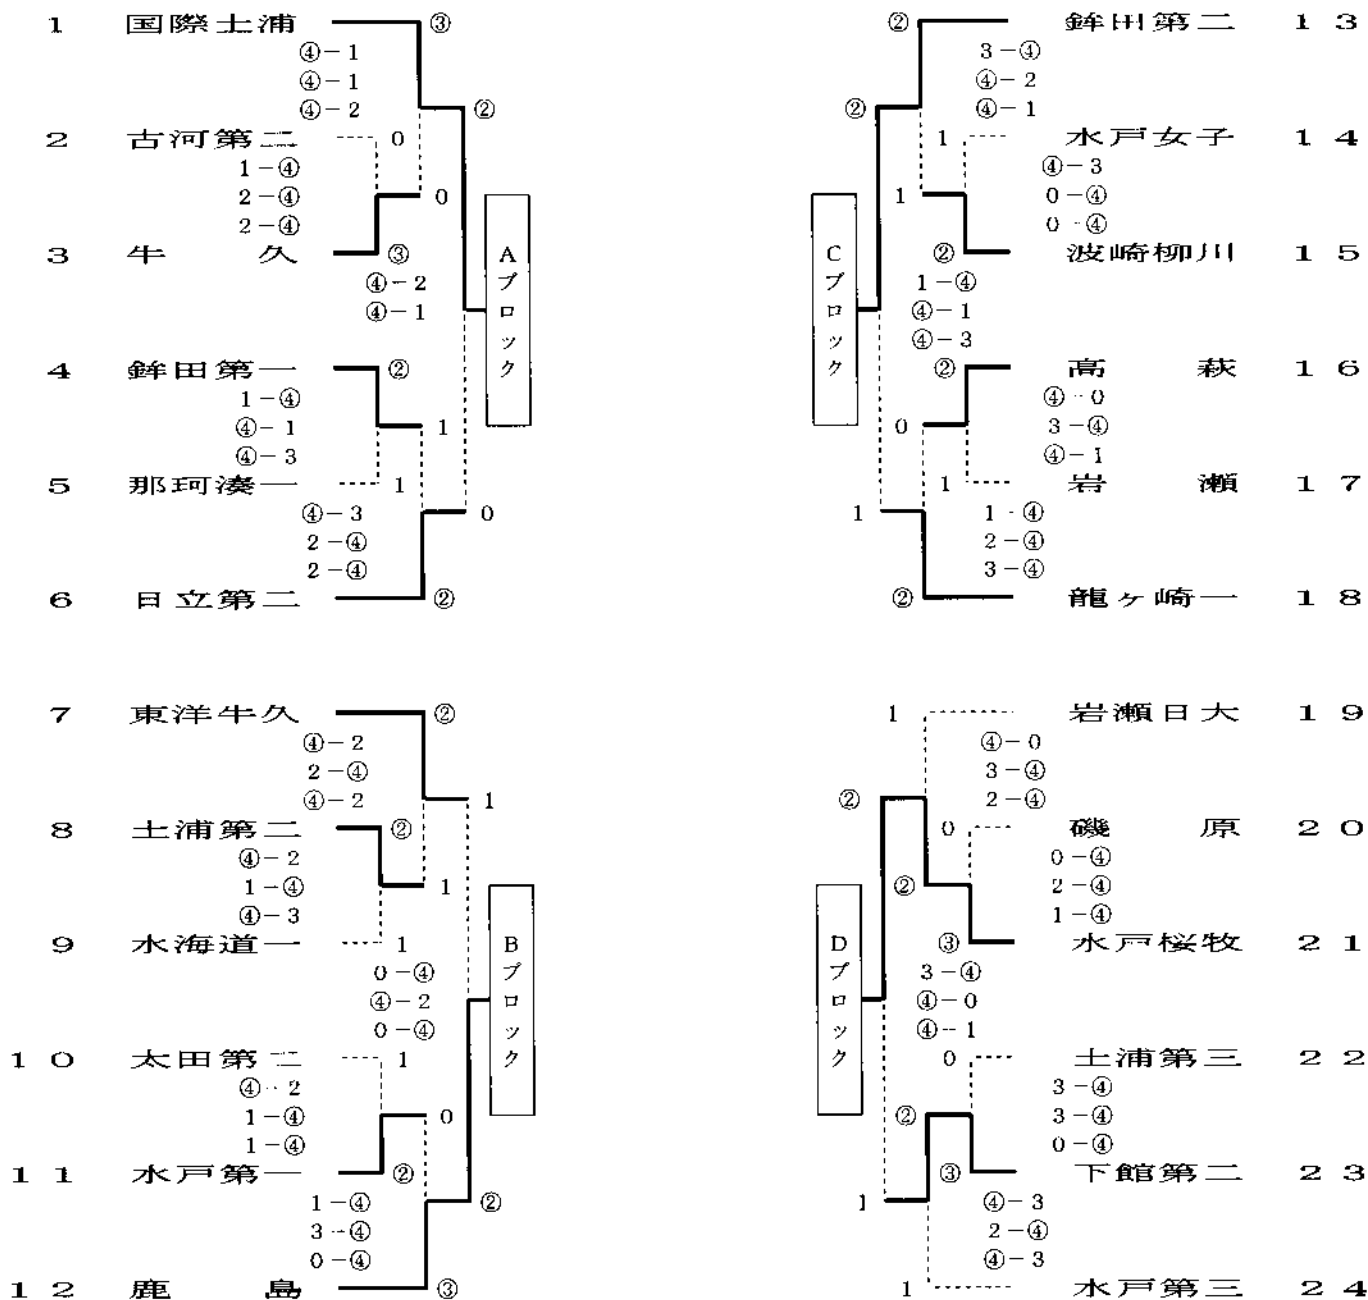

男子団体

***** 決勝リーグ *****

ブロック代表	A 土浦日大	B 銚田第二	C 日立第一	D 明秀日立	勝率	順位	試合順序 (副番)
A 土浦日大		② ④-1 2-④ ④-1	③ ④-2 ④-1 ④-3	② 1-④ ④-2 ④-0	3勝0敗	1位	1:A-B(C) 2:C-D(B)
B 銚田第二	1 1-④ ④-2 1-④		1 1-④ ④-3 0-④	0 1-④ 1-④ 2-④	0勝3敗	4位	3:A-C(D)
C 日立第一	0 2-④ 1-④ 3-④	② ④-1 3-④ ④-0		② 1-④ ④-0 ④-0	2勝1敗	2位	4:B-D(A) 5:A-D(C)
D 明秀日立	1 ④-1 2-④ 0-④	③ ④-1 ④-1 ④-2	1 ④-1 0-④ 0-④		1勝2敗	3位	6:C-B(A)

上位2校が茨城県代表です。

平成14年度 全国高等学校ソフトテニス選手権大会茨城県予選会
 兼 茨城県高等学校総合体育大会 兼 県民総合体育大会
 兼 国民体育大会茨城県大会

平成14年6月15日(土)
 水戸市総合運動公園テニスコート

女子個人

上位8ペアが全国大会に出場

平成14年度 全国高等学校ソフトテニス選手権大会大会茨城県予選会
兼 茨城県高等学校総合体育大会 兼 県民総合体育大会
兼 国民体育大会茨城県大会

女子団体

平成14年6月14日(金)
水戸市総合運動公園テニスコート

***** 決勝リーグ *****

ブロック代表	A 国際土浦	B 鹿島	C 鉾田第二	D 水戸桜牧	勝率	順位	試合順序 (副審)
A 国際土浦		③ ④-2 ④-3 ④-0	② 2-④ ④-1 ④-3	② ④-0 ④-0 3-④	3勝0敗	1位	1: A-B (C) 2: C-D (B) 3: A-C (D)
B 鹿島	0 2-④ 3-④ 0-④		1 1-④ ④-1 2-④	② 3-④ ④-1 ④-1	1勝2敗	3位	4: B-D (A) 5: A-D (C)
C 鉾田第二	1 ④-2 1-④ 3-④	② ④-1 1-④ ④ 2		② 2-④ ④-2 ④-1	2勝1敗	2位	6: C-B (A)
D 水戸桜牧	1 0-④ 0-④ ④ 3	1 ④-3 1-④ 1-④	1 ④-2 2-④ 1-④		0勝3敗	4位	