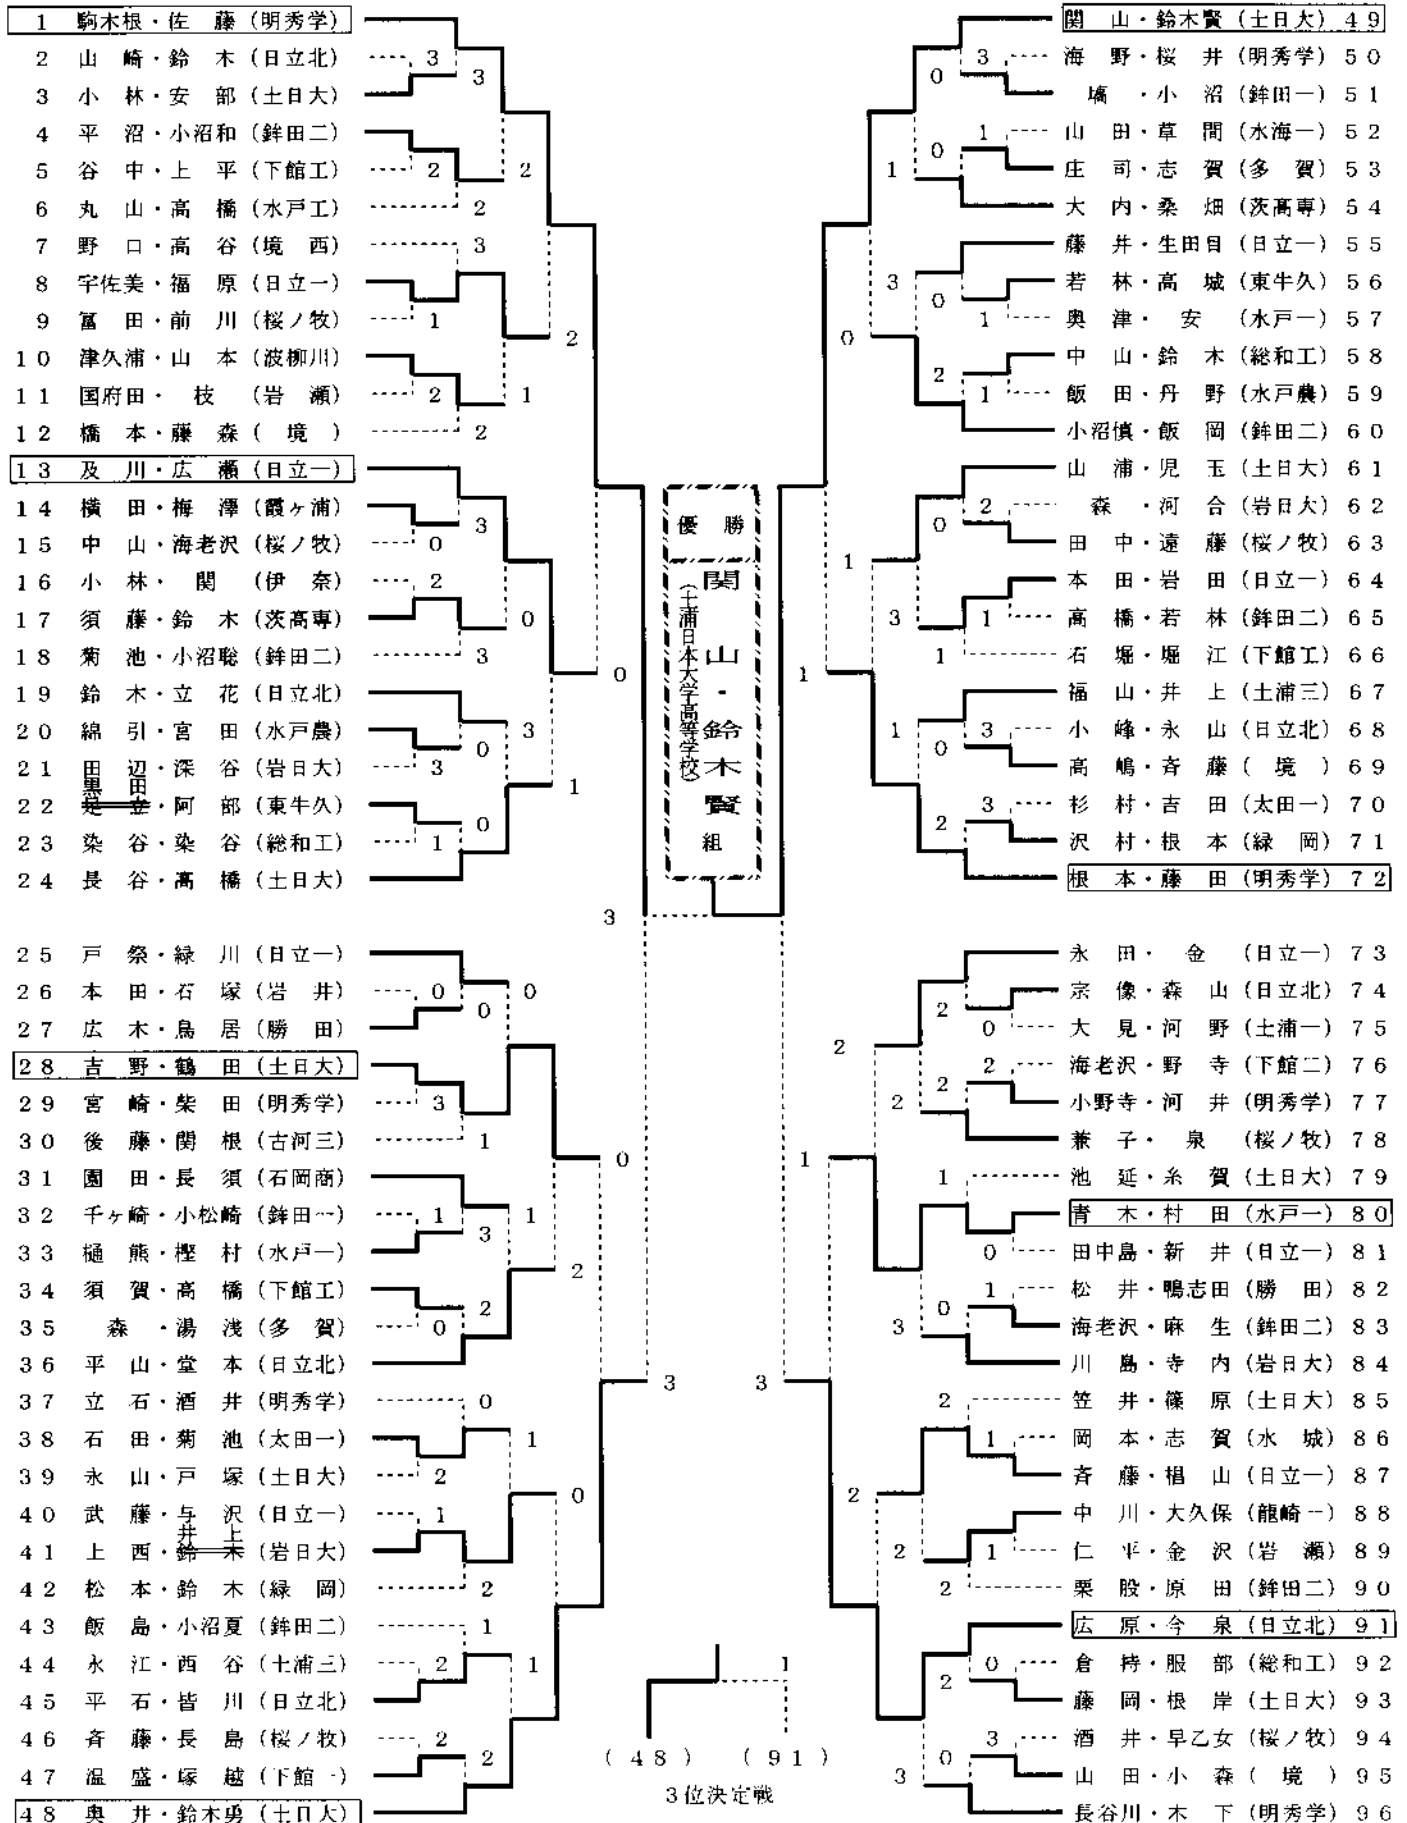

平成14年度 全国高等学校ソフトテニス選手権大会茨城県予選会
 兼 茨城県高等学校総合体育大会 兼 県民総合体育大会
 兼 国民体育大会茨城県大会

平成14年6月14日(金)
 水戸市総合運動公園テニスコート

男子個人

上位8ペアが全国大会に出場

平成14年度 全国高等学校ソフトテニス選手権大会大会茨城県予選会
 兼 茨城県高等学校総合体育大会 兼 県民総合体育大会
 兼 国民体育大会茨城県大会

平成14年6月15日(土)
 水戸市総合運動公園テニスコート

男子団体

***** 決勝リーグ *****

ブロック代表	A 土浦日大	B 銚田第二	C 日立第一	D 明秀日立	勝率	順位	試合順序 (副番)
A 土浦日大		② ④-1 2-④ ④-1	③ ④-2 ④-1 ④-3	② 1-④ ④-2 ④-0	3勝0敗	1位	1:A-B(C) 2:C-D(B)
B 銚田第二	1 1-④ ④-2 1-④		1 1-④ ④-3 0-④	0 1-④ 1-④ 2-④	0勝3敗	4位	3:A-C(D)
C 日立第一	0 2-④ 1-④ 3-④	② ④-1 3-④ ④-0		② 1-④ ④-0 ④-0	2勝1敗	2位	4:B-D(A) 5:A-D(C)
D 明秀日立	1 ④-1 2-④ 0-④	③ ④-1 ④-1 ④-2	1 ④-1 0-④ 0-④		1勝2敗	3位	6:C-B(A)

女子団体

平成14年6月14日(金)
水戸市総合運動公園テニスコート

***** 決勝リーグ *****

ブロック代表	A 国際土浦	B 鹿島	C 鉾田第二	D 水戸桜牧	勝率	順位	試合順序 (副審)
A 国際土浦		③ ④-2 ④-3 ④-0	② 2-④ ④-1 ④-3	② ④-0 ④-0 3-④	3勝0敗	1位	1: A-B (C) 2: C-D (B) 3: A-C (D)
B 鹿島	0 2-④ 3-④ 0-④		1 1-④ ④-1 2-④	② 3-④ ④-1 ④-1	1勝2敗	3位	4: B-D (A) 5: A-D (C)
C 鉾田第二	1 ④-2 1-④ 3-④	② ④-1 1-④ ④ 2		② 2-④ ④-2 ④-1	2勝1敗	2位	6: C-B (A)
D 水戸桜牧	1 0-④ 0-④ ④ 3	1 ④-3 1-④ 1-④	1 ④-2 2-④ 1-④		0勝3敗	4位	