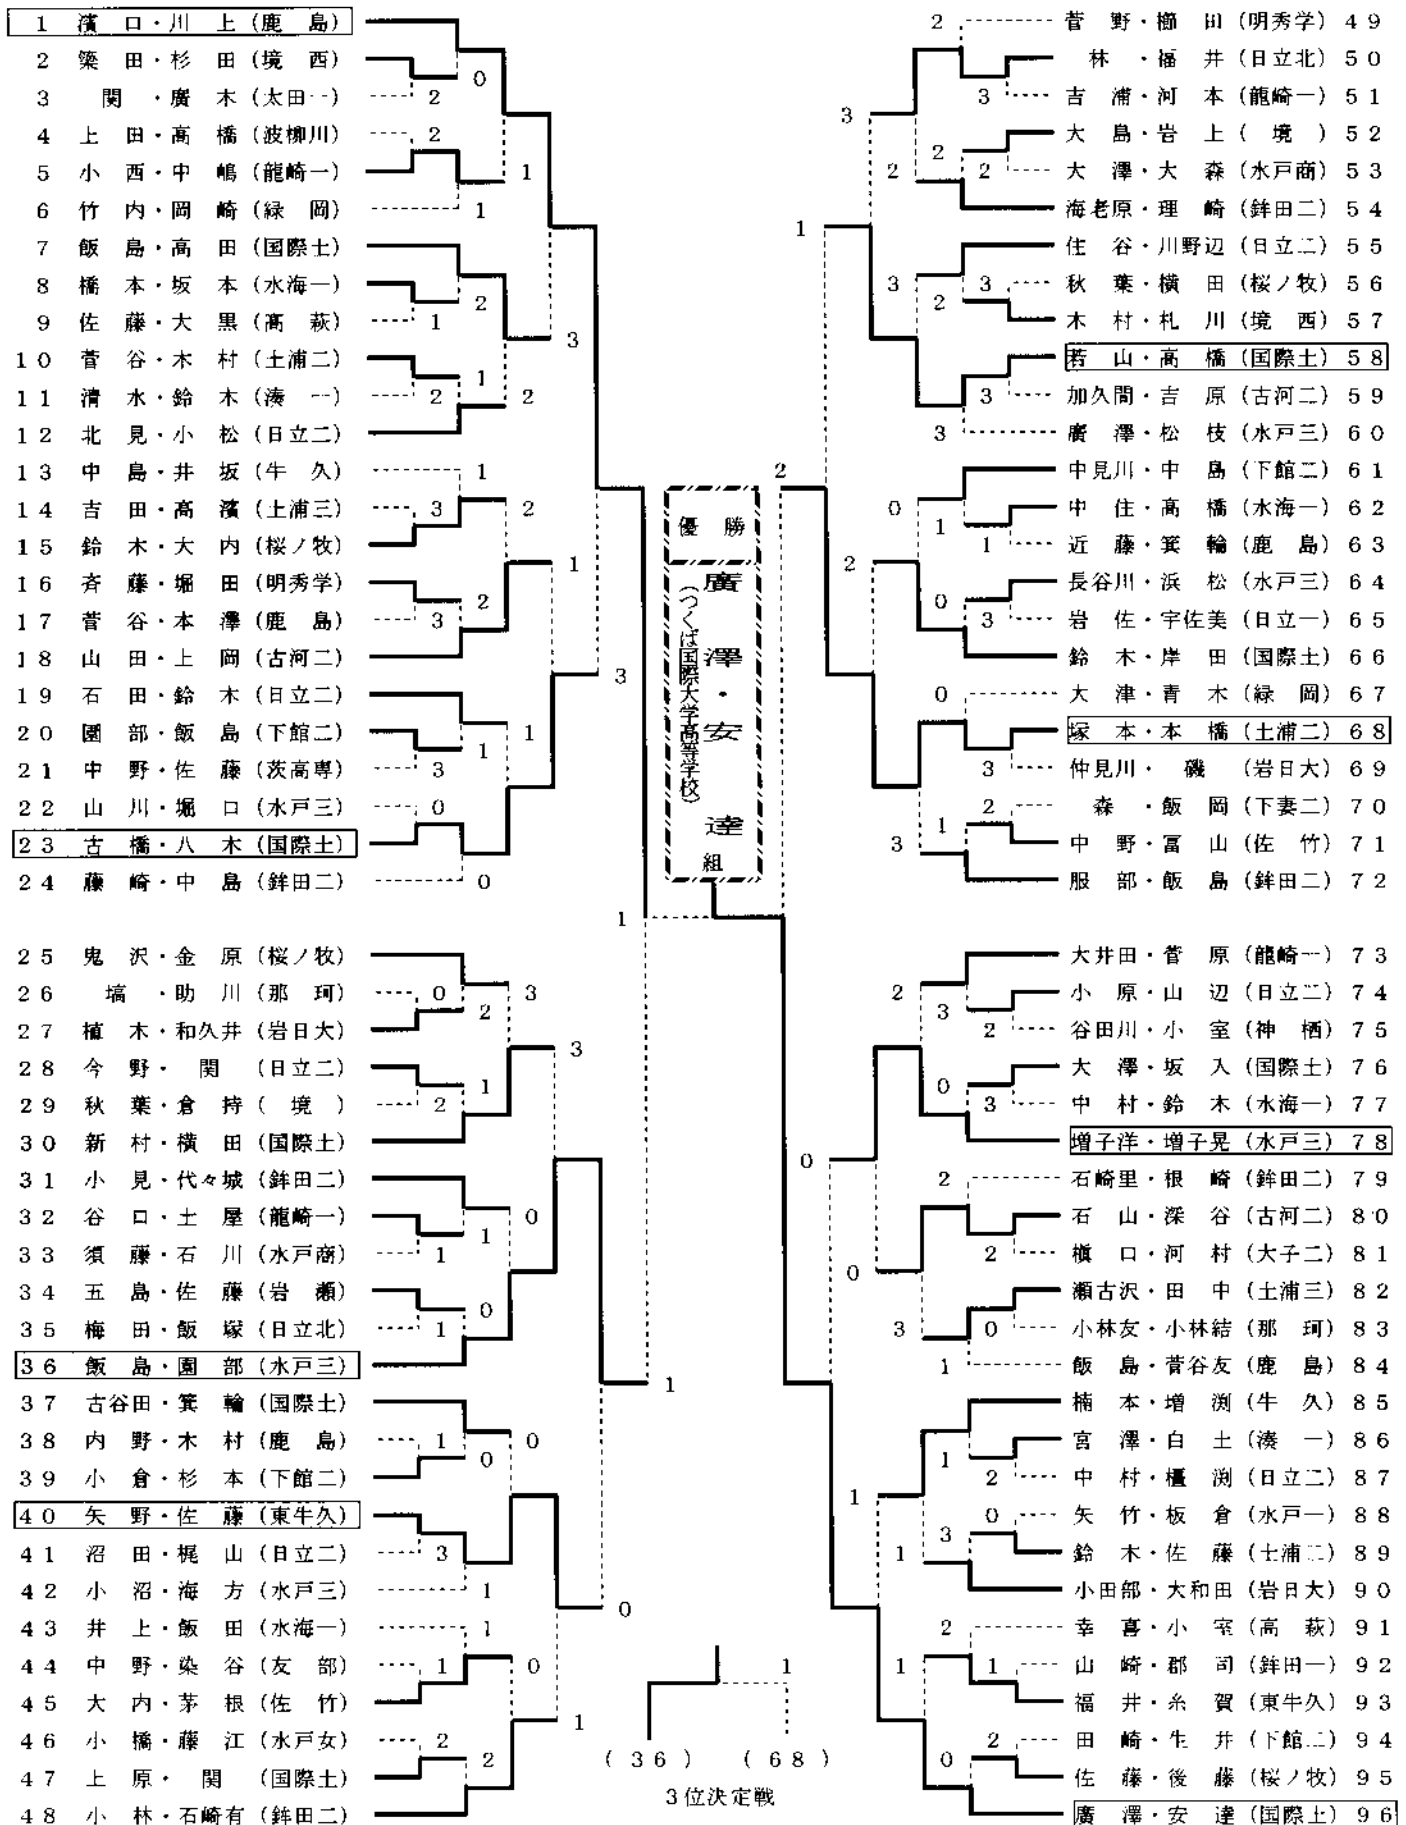

平成14年度 全国高等学校ソフトテニス選手権大会茨城県予選会
兼 茨城県高等学校総合体育大会 兼 県民総合体育大会
兼 国民体育大会茨城県大会

平成14年6月15日(土)
水戸市総合運動公園テニスコート

女子個人

上位8ペアが全国大会に出場