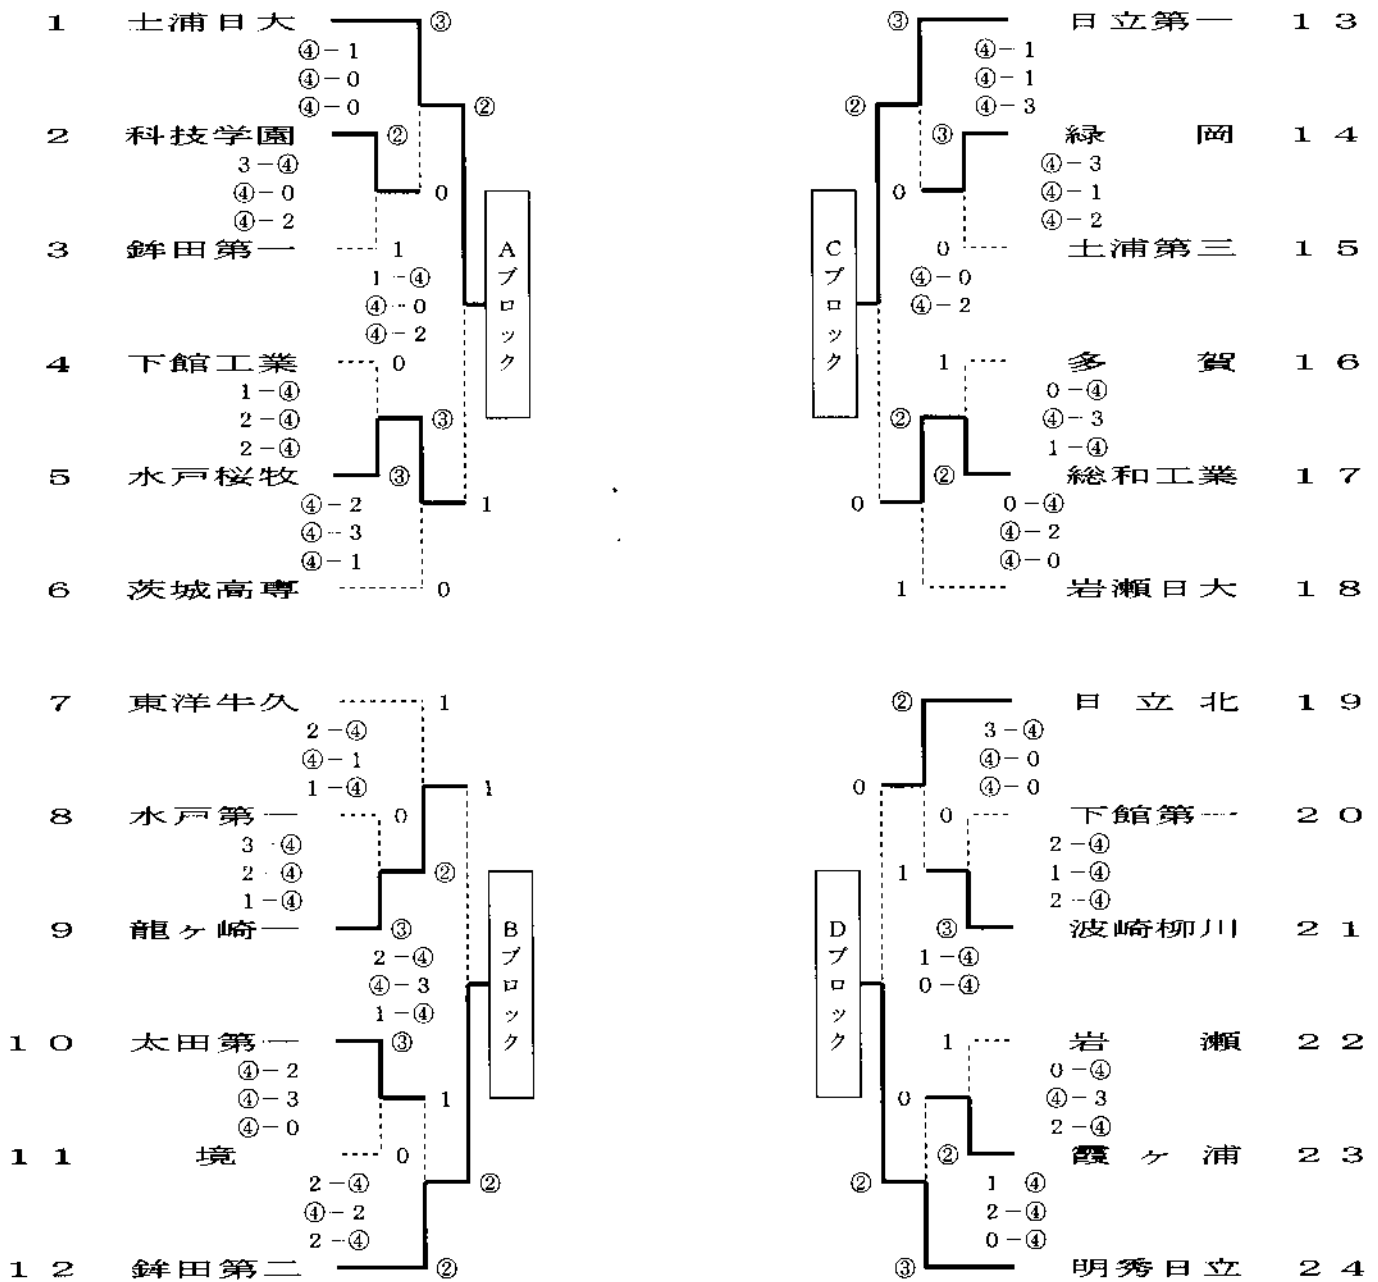

平成14年度 全国高等学校ソフトテニス選手権大会茨城県予選会
 兼 茨城県高等学校総合体育大会 兼 県民総合体育大会
 兼 国民体育大会茨城県大会

平成14年6月14日(金)
 水戸市総合運動公園テニスコート

男子個人

上位8ペアが全国大会に出場

平成14年度 全国高等学校ソフトテニス選手権大会大会茨城県予選会
 兼 茨城県高等学校総合体育大会 兼 県民総合体育大会
 兼 国民体育大会茨城県大会

平成14年6月15日(土)
 水戸市総合運動公園テニスコート

男子団体

***** 決勝リーグ *****

ブロック代表	A 土浦日大	B 銚田第二	C 日立第一	D 明秀日立	勝率	順位	試合順序 (副番)
A 土浦日大		② ④-1 2-④ ④-1	③ ④-2 ④-1 ④-3	② 1-④ ④-2 ④-0	3勝0敗	1位	1:A-B(C) 2:C-D(B)
B 銚田第二	1 1-④ ④-2 1-④		1 1-④ ④-3 0-④	0 1-④ 1-④ 2-④	0勝3敗	4位	3:A-C(D)
C 日立第一	0 2-④ 1-④ 3-④	② ④-1 3-④ ④-0		② 1-④ ④-0 ④-0	2勝1敗	2位	4:B-D(A) 5:A-D(C)
D 明秀日立	1 ④-1 2-④ 0-④	③ ④-1 ④-1 ④-2	1 ④-1 0-④ 0-④		1勝2敗	3位	6:C-B(A)

女子団体

平成14年6月14日(金)
水戸市総合運動公園テニスコート

***** 決勝リーグ *****

ブロック代表	A 国際土浦	B 鹿島	C 鉾田第二	D 水戸桜牧	勝率	順位	試合順序 (副審)
A 国際土浦		③ ④-2 ④-3 ④-0	② 2-④ ④-1 ④-3	② ④-0 ④-0 3-④	3勝0敗	1位	1: A-B (C) 2: C-D (B) 3: A-C (D)
B 鹿島	0 2-④ 3-④ 0-④		1 1-④ ④-1 2-④	② 3-④ ④-1 ④-1	1勝2敗	3位	4: B-D (A) 5: A-D (C)
C 鉾田第二	1 ④-2 1-④ 3-④	② ④-1 1-④ ④ 2		② 2-④ ④-2 ④-1	2勝1敗	2位	6: C-B (A)
D 水戸桜牧	1 0-④ 0-④ ④ 3	1 ④-3 1-④ 1-④	1 ④-2 2-④ 1-④		0勝3敗	4位	