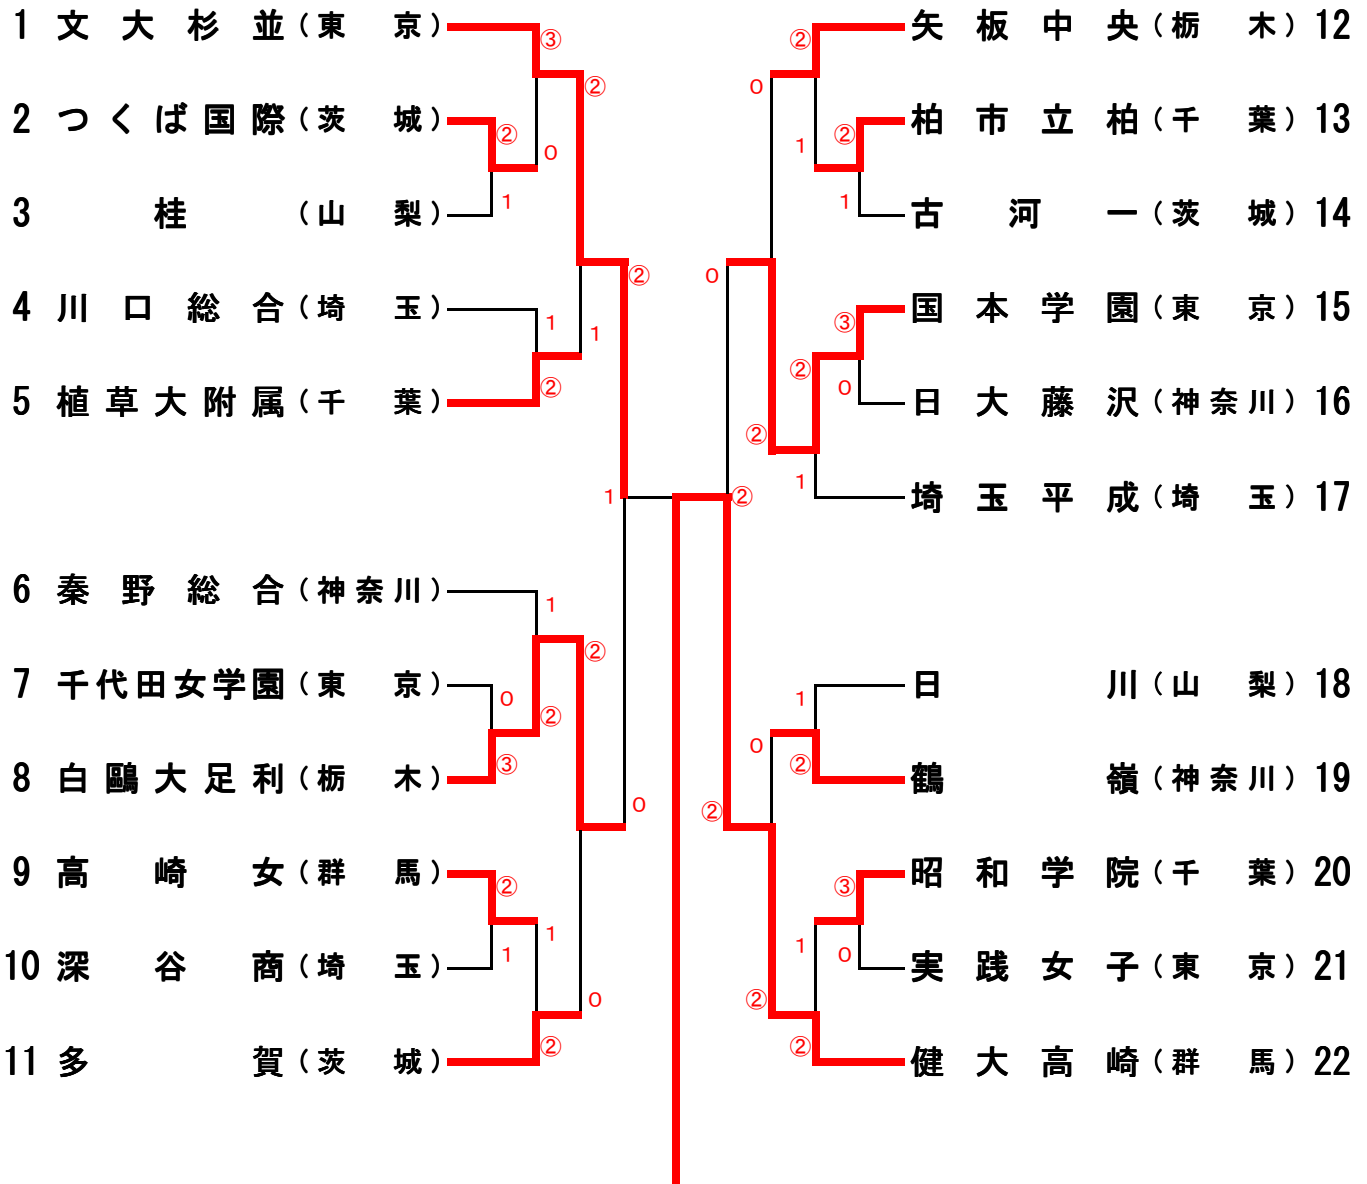

平成22年度 第51回関東高等学校ソフトテニス団体選手権大会
【女子の部】

文大杉並	1-②	健大高崎
加藤・竹武	0-④	坂東・大崎
海野・小林	④-1	原野・解良
加瀬・山瀬	3-④	長谷部・菅原