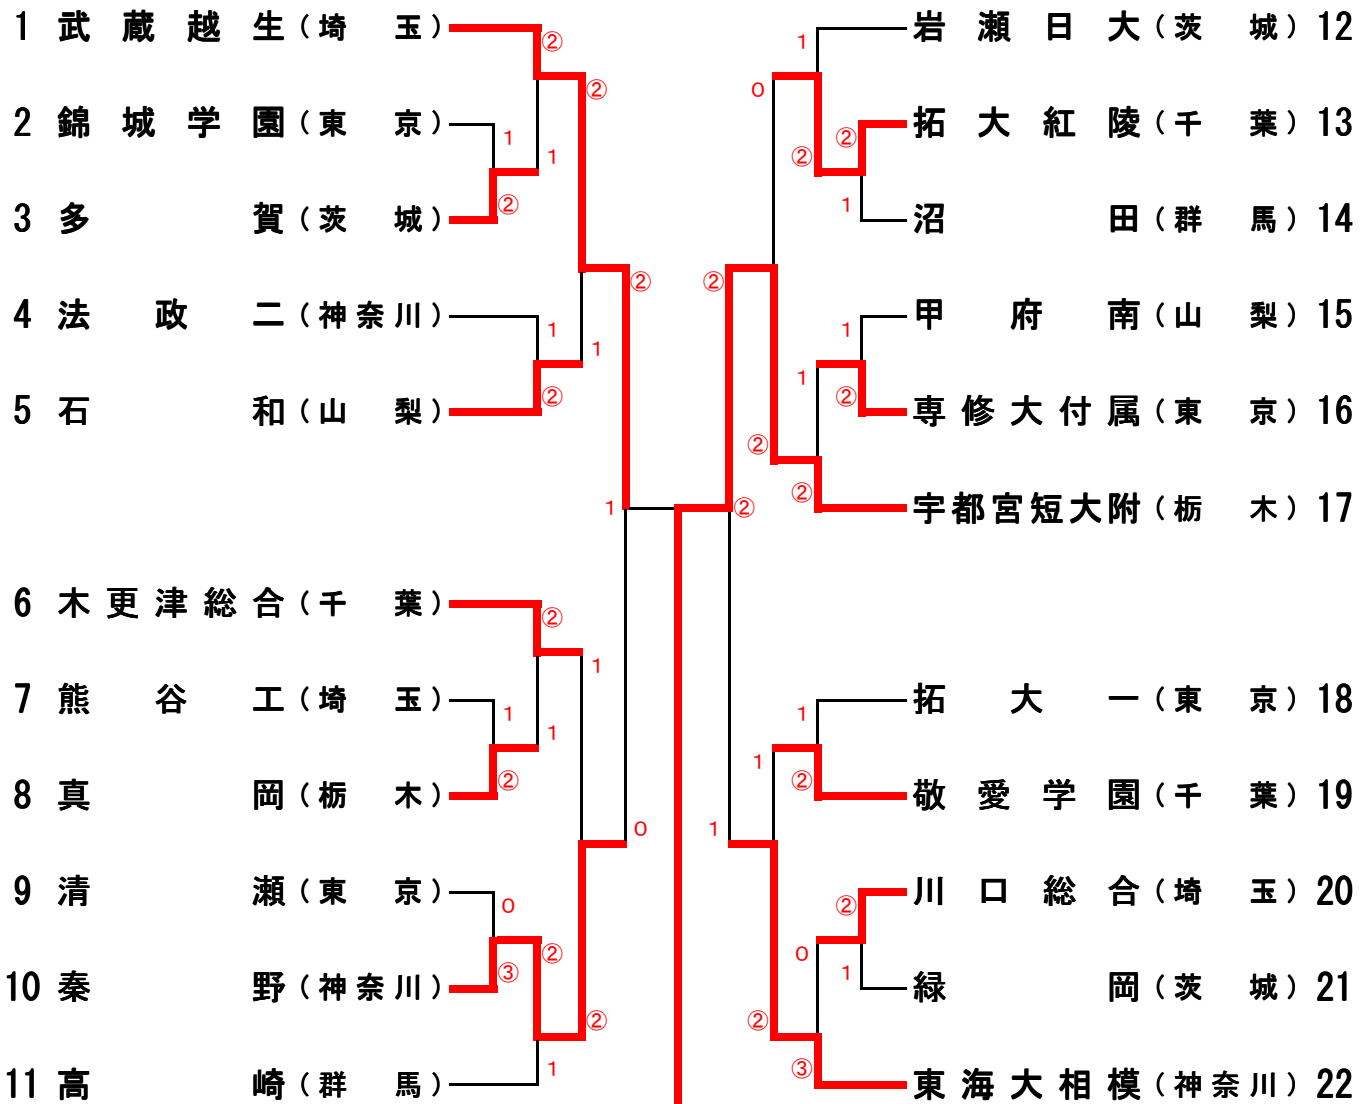

平成22年度 第51回関東高等学校ソフトテニス団体選手権大会  
【男子の部】

武蔵越生	1 - ②	宇都宮短大附
中島・石川	④ - 3	本城・赤坂
黒川・二宮	0 - ④	我妻・伊藤
足立・神部	1 - ④	和久・川俣