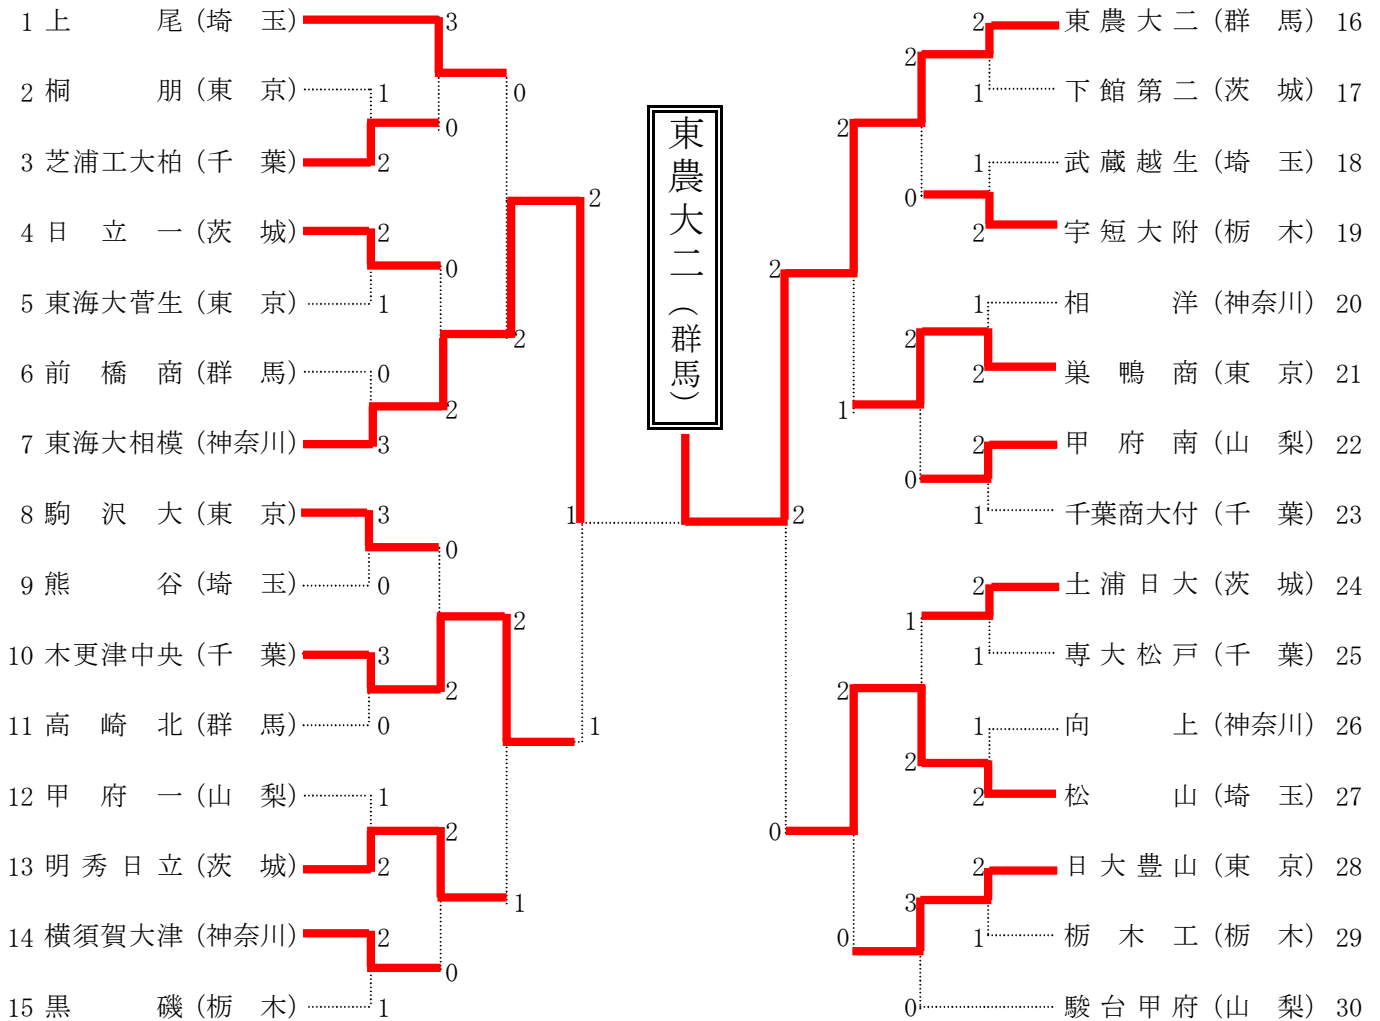

# 平成13年度 関東高等学校ソフトテニス団体選手権

(男子の部)

## 準決勝

学校名	1	2	3	スコア
東海大相模	4	4		②
木更津中央	1	0		0

学校名	1	2	3	スコア
東農大二	4	4		②
松山	3	1		0

## 決勝

学校名	1	2	3	スコア
東海大相模	2	4	1	1
東農大二	4	2	4	②

# 男子団体選手権