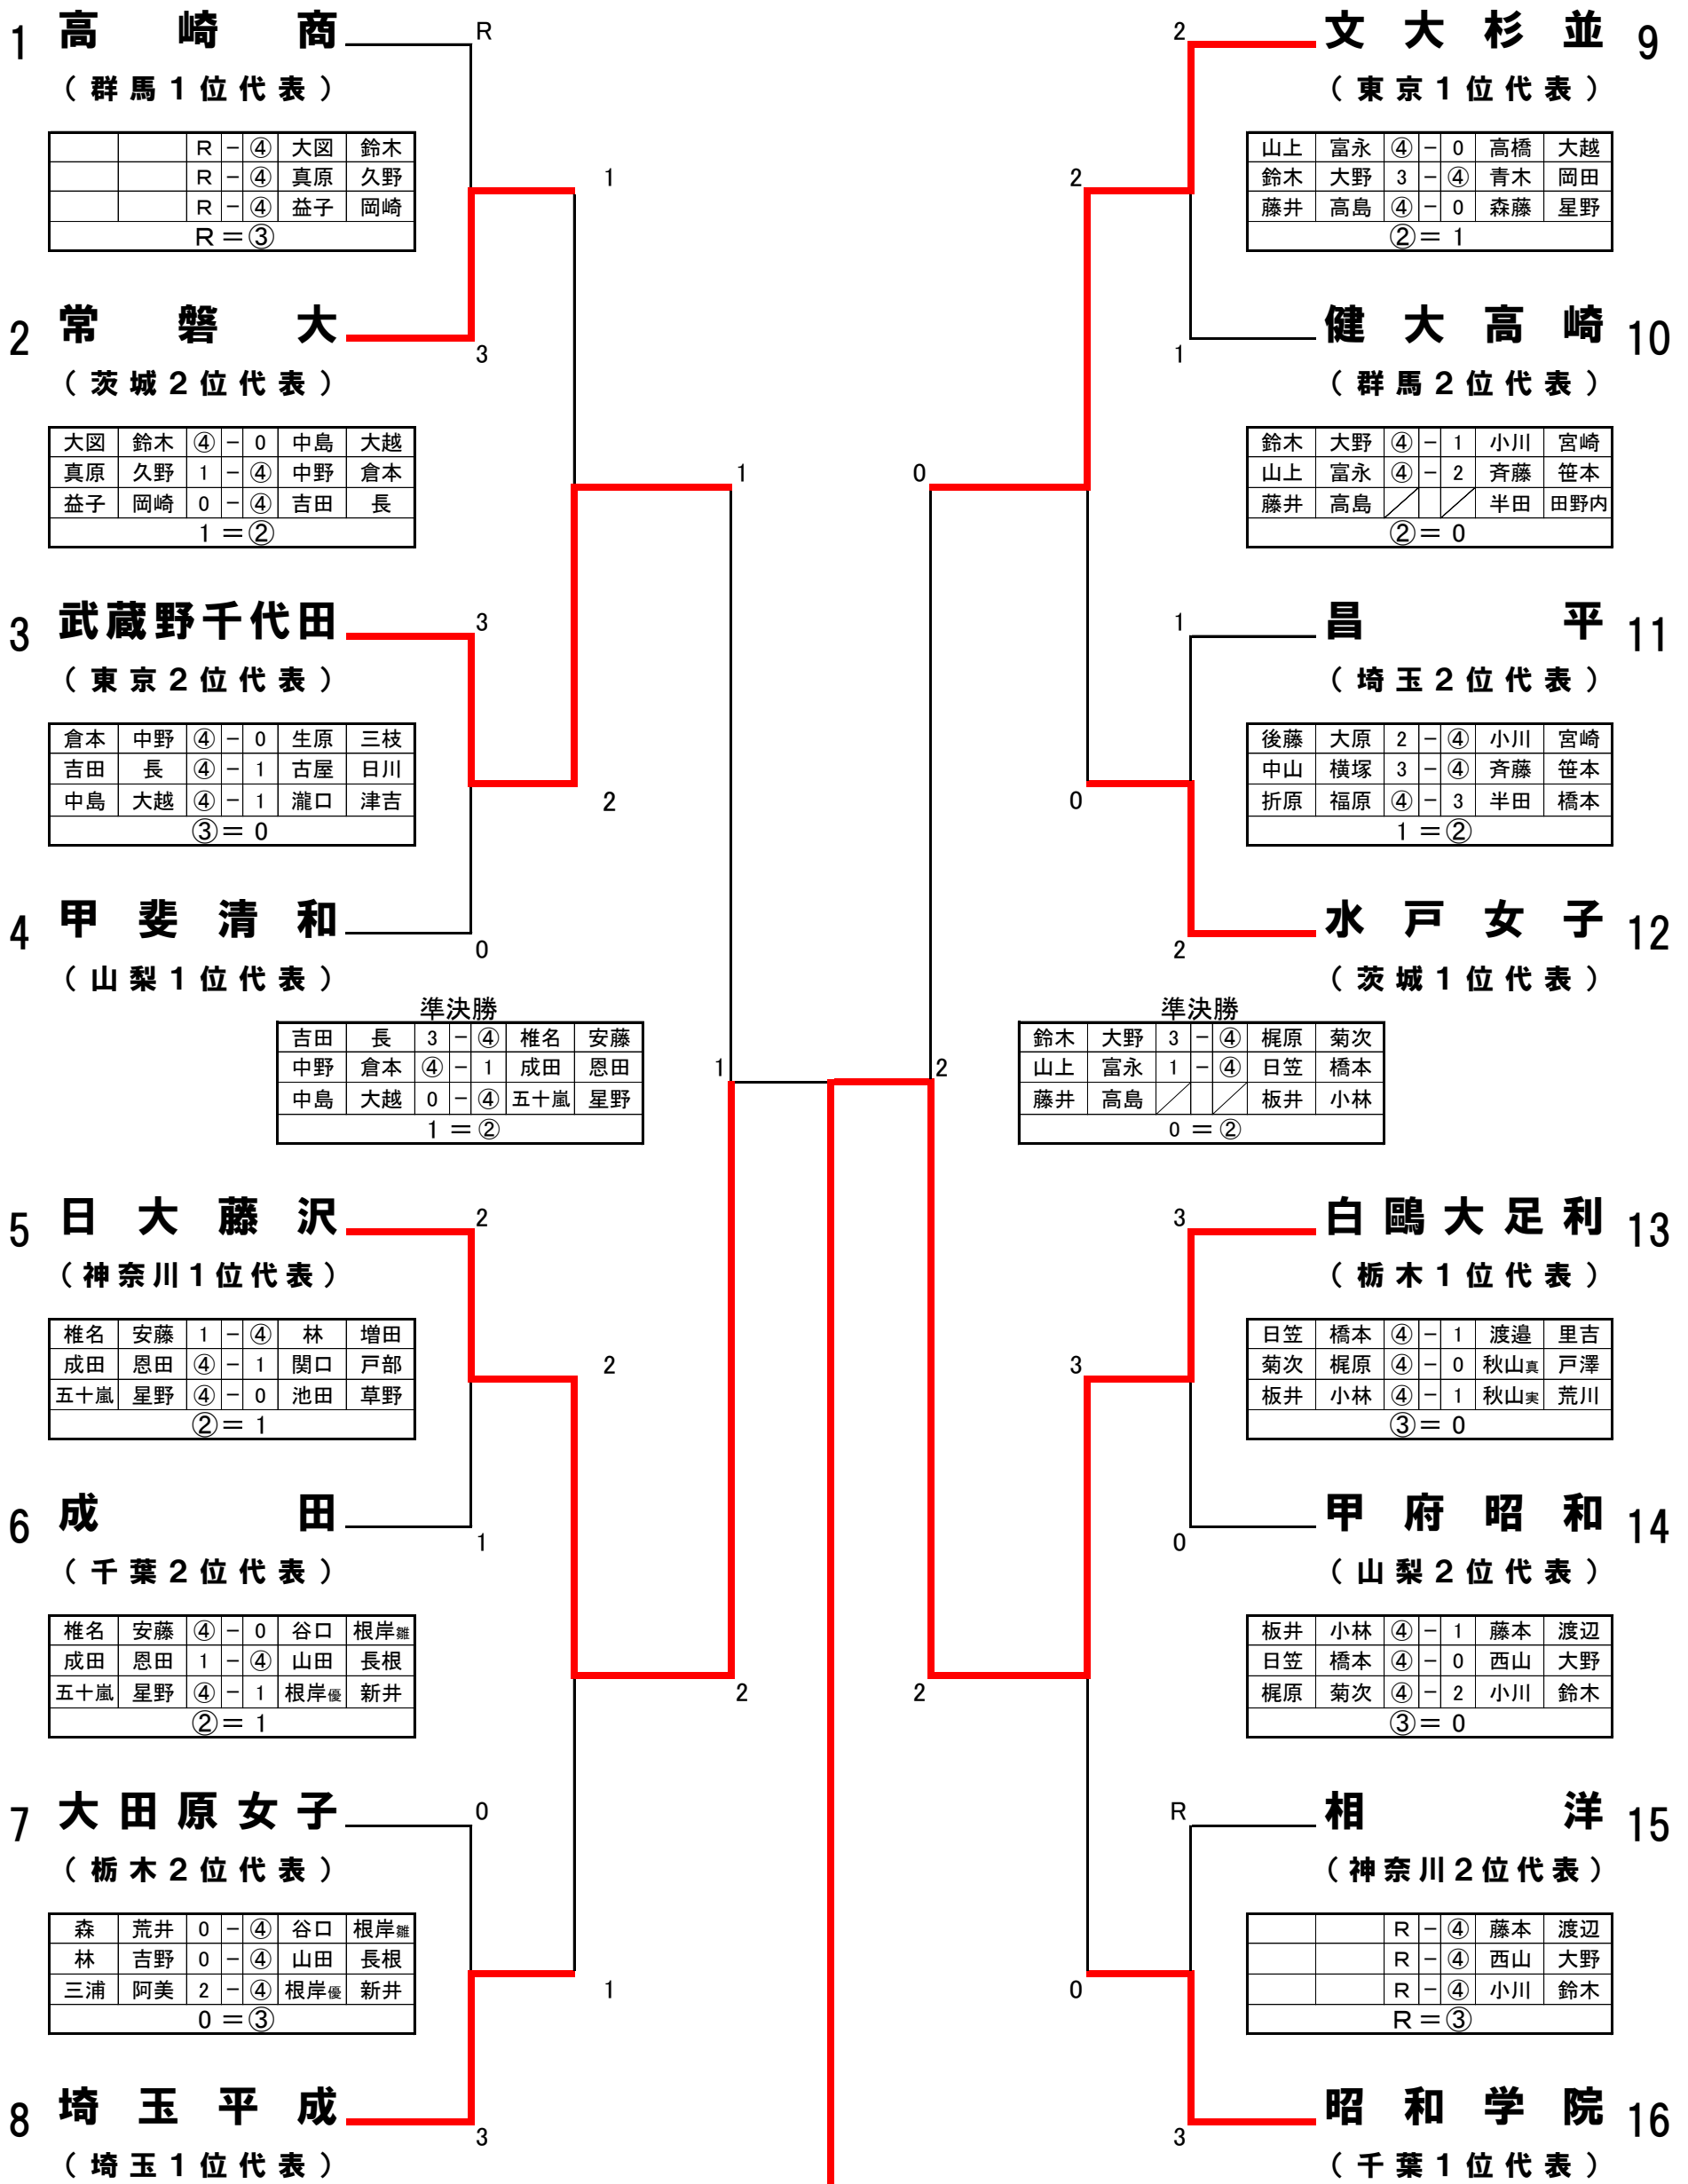

令和3年度 第47回 関東高等学校選抜ソフトテニス大会 女子の部

代表決定戦

常磐大	②=1	埼玉平成		
真原	井坂	0 - ④	山田	長根
大図	鈴木	④ - 1	谷口	根岸
益子	岡崎	④ - 3	根岸	新井

決勝

日大藤沢	1=②	白鷗大足利
椎名 萌花・安藤 千裕	④ - 3	板井 亜樹・小林 愛未
五十嵐 優音・星野 清花	1 - ④	日笠 愛美・橋本 和香菜
成田 彩音・飯沼 菜乃	0 - ④	梶原 理央・菊次 萌花

代表決定戦

水戸女子	1=②	昭和学院
齊藤 笹本	④ - 0	渡辺 藤本
小川 宮崎	1 - ④	小川 鈴木
半田 田野内	0 - ④	西山 大野